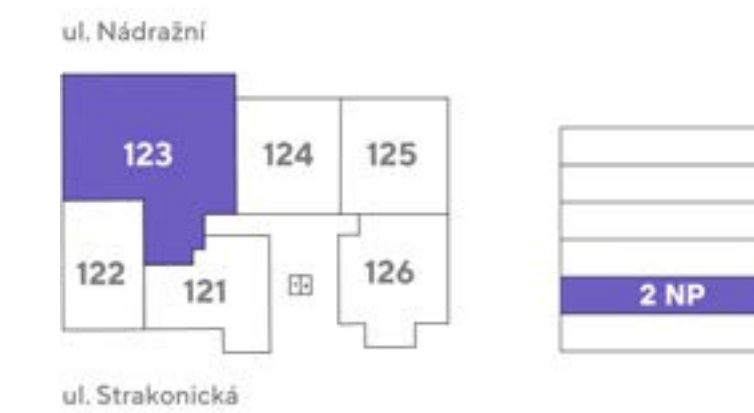

umístění na podlaží

přehled ploch

číslo		rozloha (v m <sup>2</sup> )
123.01a	Zádveří	7,10
123.01b	Chodba	7,50
123.02	Pokoj s kuchyňským koutem	29,60
123.03	Pokoj	17,60
123.04	Pokoj	14,50
123.05	Koupelna	4,40
123.06	WC	1,70
123.07	Komora	3,60
<b>obytná plocha jednotky</b>		<b>86,00</b>

123.X	Svislé konstrukce	5,50
<b>podlahová plocha jednotky</b>		<b>91,50</b>

příslušenství		
123.08	Lodžie	7,80
116	Parkovací stání	13,10
G8	Garáž	18,60
S01007	Sklep	2,50
S01025	Sklep	2,50

energetický štítek B – velmi úsporná