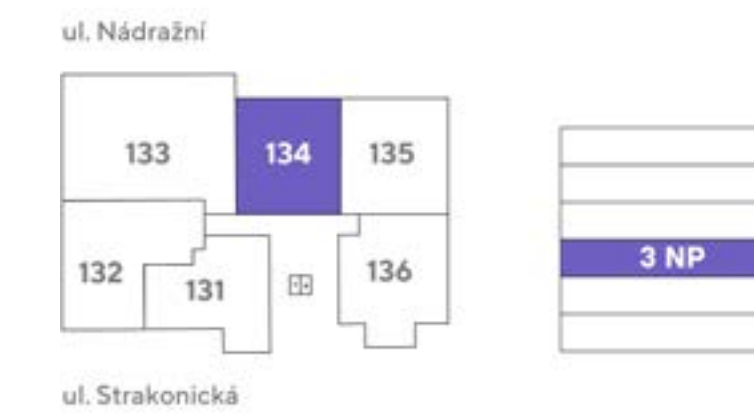

byt 2+kk
49,80 m²
3. NP - Z

134

umístění na podlaží

134

přehled ploch

číslo		rozloha (v m ²)
134.01	Zádveří	4,90
134.02	Pokoj s kuchyňským koutem	22,40
134.03	Pokoj	12,10
134.04	Koupelna + WC	4,40
134.05	Komora	2,90
obytná plocha jednotky		46,70
134.X	Svislé konstrukce	3,10
podlahová plocha jednotky		49,80
příslušenství		
134.06	Lodžie	3,00
127	Parkovací stání	15,70
S01040	Sklep	2,40
S01041	Sklep	2,40