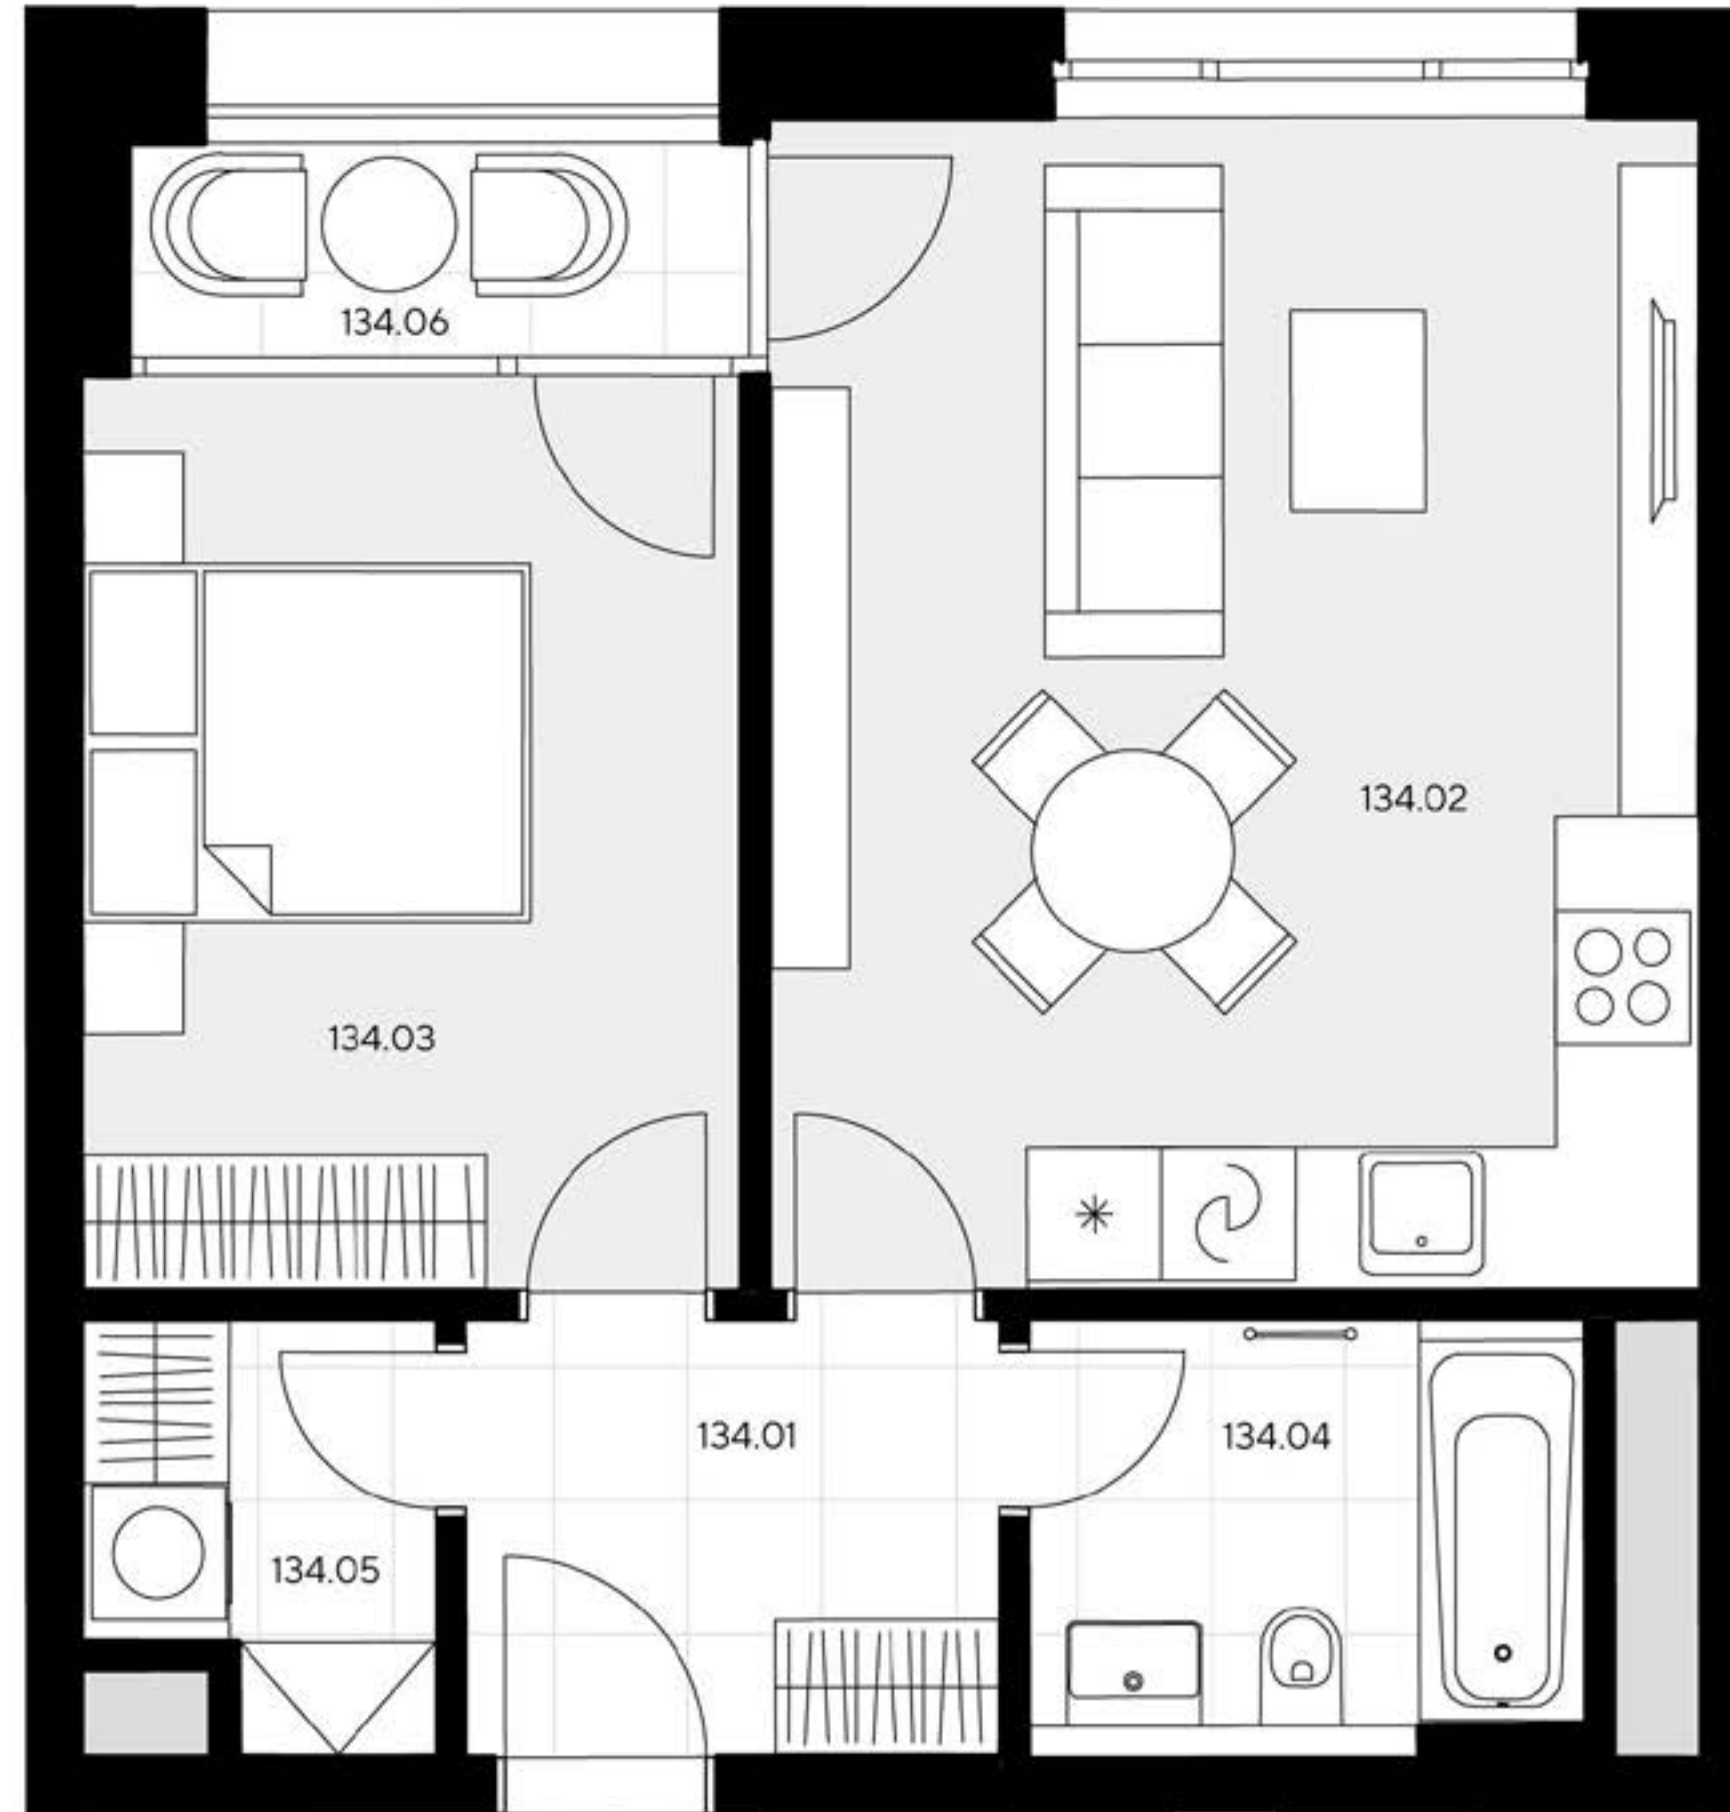

byt 2+kk
49,80 m²
3. NP - Z

134

umístění na podlaží

134

přehled ploch

číslo		rozloha (v m ²)
134.01	Zádveří	4,90
134.02	Pokoj s kuchyňským koutem	22,40
134.03	Pokoj	12,10
134.04	Koupelna + WC	4,40
134.05	Komora	2,90
obytná plocha jednotky		46,70
134.X	Svislé konstrukce	3,10
podlahová plocha jednotky		49,80
příslušenství		
134.06	Lodžie	3,00
127	Parkovací stání	15,70
S01040	Sklep	2,40
S01041	Sklep	2,40

energetický štítek B - velmi úsporná