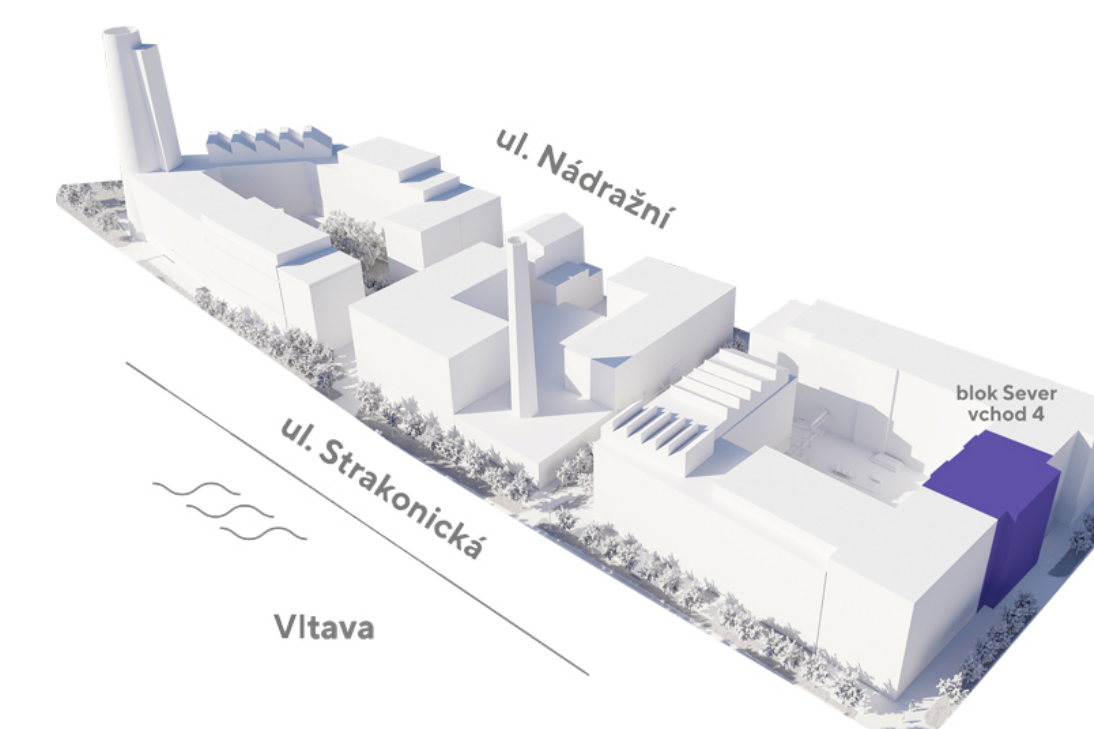

byt 1+kk  
28,8 m<sup>2</sup>  
2. NP – S

429

umístění na podlaží

přehled ploch

číslo		rozloha (v m <sup>2</sup> )
429.01	Zádveří	3,70
429.02	Pokoj s kuchyňským koutem	18,70
429.03	Koupelna + WC	4,20
<b>obytná plocha jednotky</b>		<b>26,60</b>
429.X	Svislé konstrukce	2,20
<b>podlahová plocha jednotky</b>		<b>28,80</b>