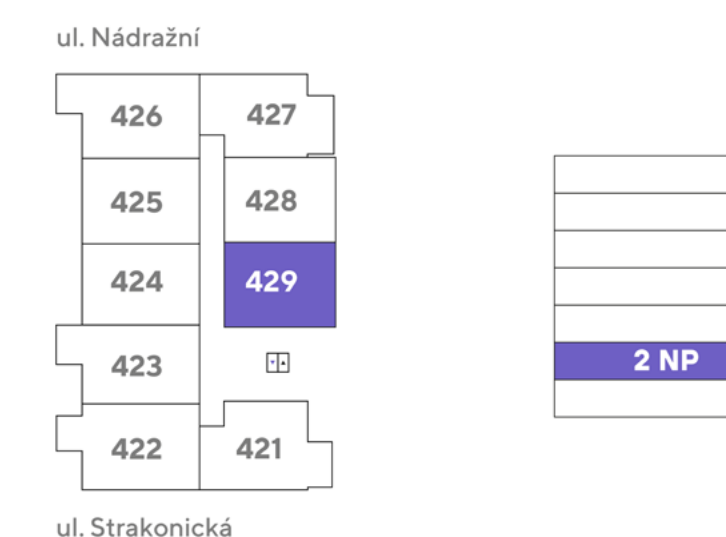

byt 1+kk  
28,8 m<sup>2</sup>  
2. NP – S

429

umístění na podlaží

přehled ploch

číslo		rozloha (v m <sup>2</sup> )
429.01	Zádveří	3,70
429.02	Pokoj s kuchyňským koutem	18,70
429.03	Koupelna + WC	4,20
<b>obytná plocha jednotky</b>		<b>26,60</b>
429.X	Svislé konstrukce	2,20
<b>podlahová plocha jednotky</b>		<b>28,80</b>