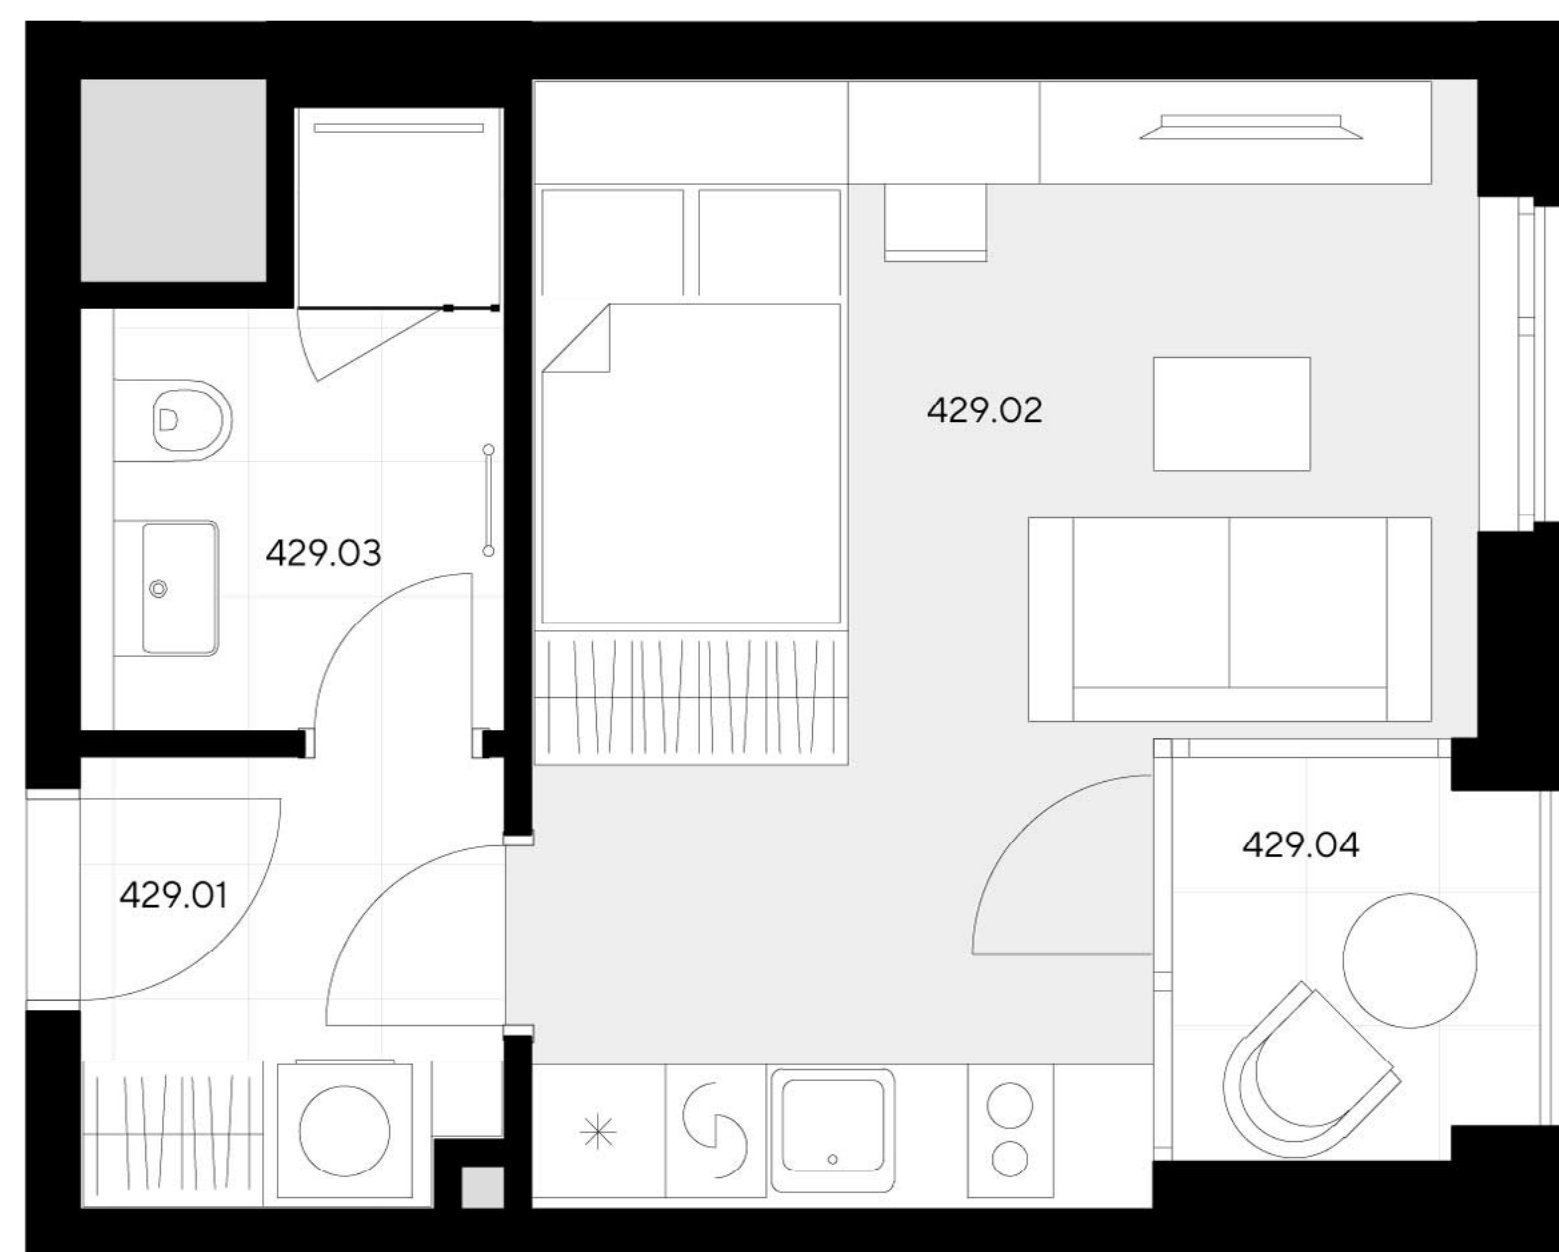

byt 1+kk
28,8 m²
2. NP – S

429

umístění na podlaží

přehled ploch

číslo		rozloha (v m²)
429.01	Zádveří	3,70
429.02	Pokoj s kuchyňským koutem	18,70
429.03	Koupelna + WC	4,20
obytná plocha jednotky		26,60
429.X	Svislé konstrukce	2,20
podlahová plocha jednotky		28,80

příslušenství

429.04	Lodžie	2,90
celkem příslušenství		2,90

Energetický štítek B - velmi úsporná

429 >