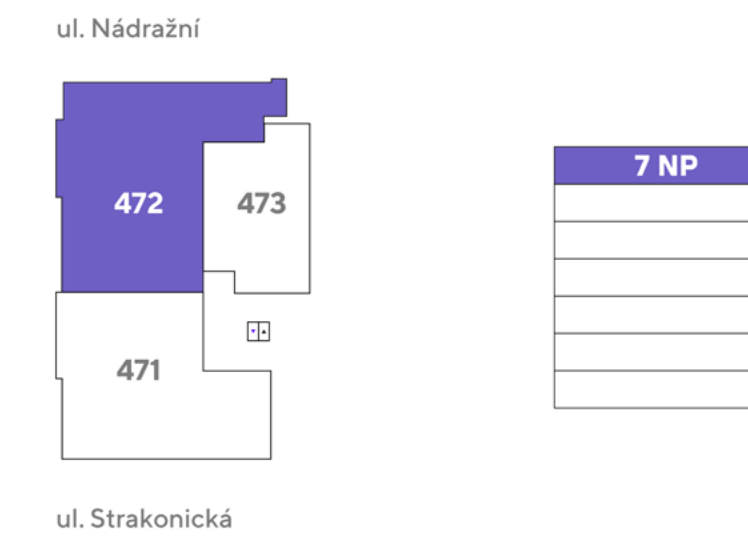

umístění na podlaží

přehled ploch

číslo		rozloha (v m <sup>2</sup> )
472.01	Zádveří	4,60
472.02	Pokoj s kuchyňským koutem	46,20
472.03	Ložnice	20,80
472.04	Ložnice	17,50
472.05	Koupelna + WC	4,40
472.06	Koupelna + WC	4,10
472.07	WC	1,90
472.08	Komora	2,10
<b>obytná plocha jednotky</b>		<b>101,60</b>
472.X	Svislé konstrukce	7,70
<b>podlahová plocha jednotky</b>		<b>109,30</b>
<b>příslušenství</b>		
472.09	Lodžie	9,60
472.10	Balkon	2,50
<b>příslušenství celkem</b>		<b>12,10</b>