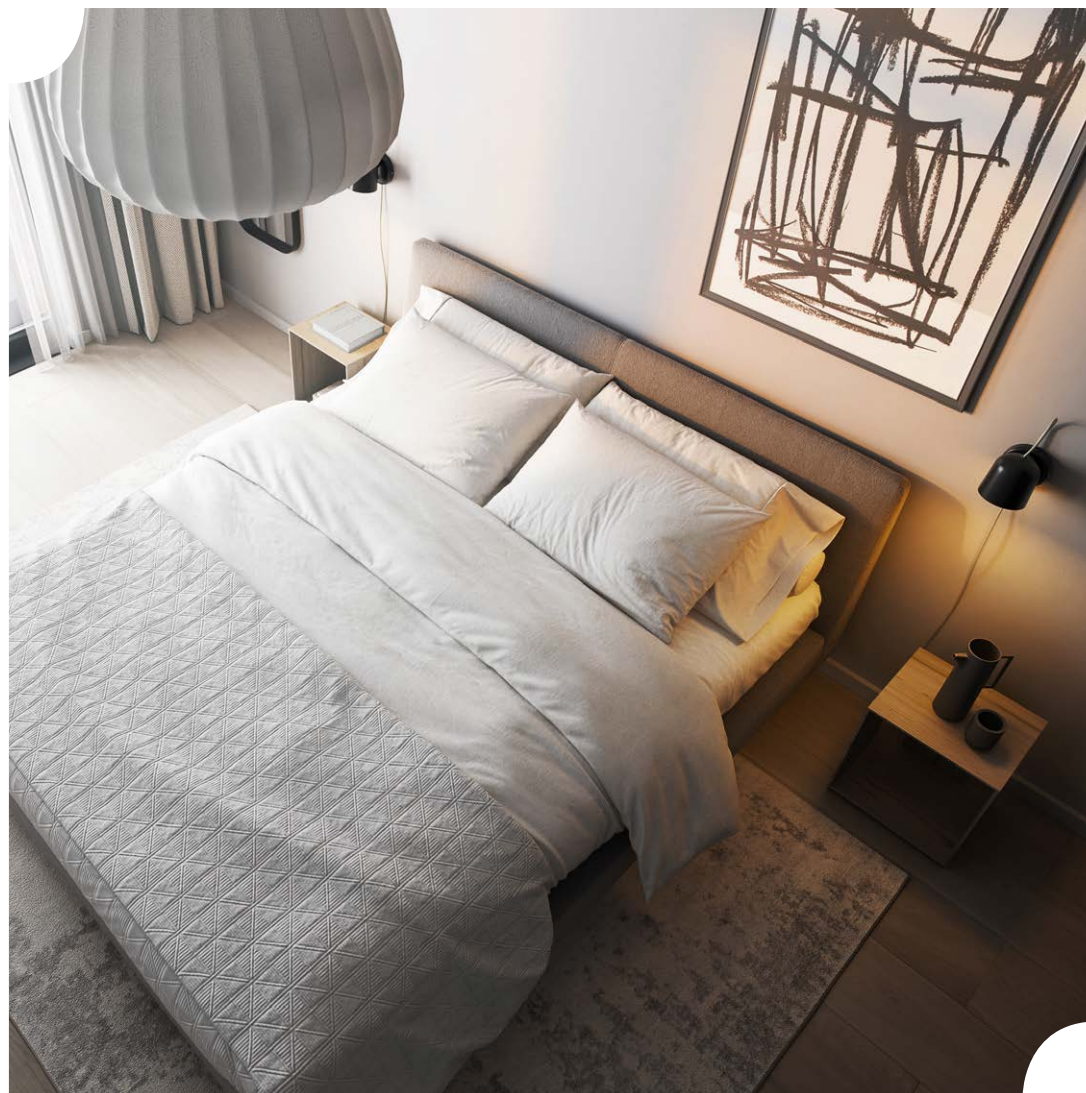

STANDARD OSVĚTLENÍ

V bytě je možné ovládat každé světlo zvlášť, a to i z aplikace. Díky centrálnímu odchodovému tlačítku už navíc nemusíte přemýšlet, jestli jste nenechali někde rozsvíceno, všechna světla se totiž zhasnou.

Změnu osvětlení v hlavních místnostech ovládáte pomocí tlačítek Touch Tree, kdy osvětlení provedete pouhým dotykem.