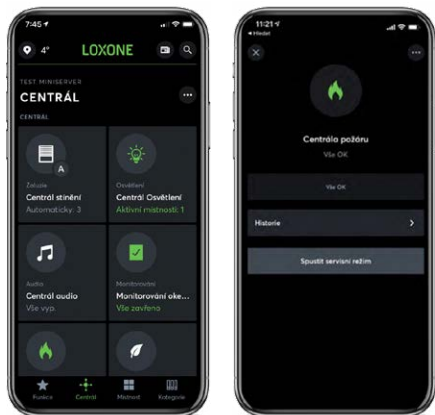

- Lednice kombi vysoká BCNA275E5ZSN
- Myčka Beko BDIN36535 (š. 60 cm) nebo BDIS38040A (š. 45 cm), dle dispozice
- Trouba pečící Beko BBIM17400BDS
- Trouba mikrovlnná Beko BMGB20212B
- Deska varná 4-plotýnka Beko HII 64400 MT
- Digestoř vestavná Beko HNU61422B
- Pračka se sušičkou Beko HTV8716X1

TECHNOLOGIE

- Vzduchotechnika s rekuperací, filtrací a úpravou vlhkosti a teploty přiváděného vzduchu.
- Systém Smart home Loxone, který např. ovládá tepelnou pohodu a intenzitu větrání podle pokynů meteostanice nebo dle pokynů klienta, vše ovládatelné přes aplikaci odkudkoli kdykoli.
- Domovní videotelefon.
- Požární čidla napojená do Loxone s výstražným signálem ke klientovi.
- Dálkově odečitatelná měřidla jsou klientovi též přístupná elektronicky dálkově.

STANDARD VYTÁPĚNÍ

Vytápění můžete ovládat jednoduše odkudkoliv. Ideální teplotu pro ideální čas nastavíte v aplikaci Loxone, v rámci které můžete také přepnout vytápění do úsporného režimu, pokud jedete např. na dovolenou, nebo jej spustit, pokud se domů vracíte dříve. Topení a ventilaci pro jednotlivé místnosti nebo celý byt můžete ovládat pohodlně z jedné přehledné aplikace na telefonu či tabletu.