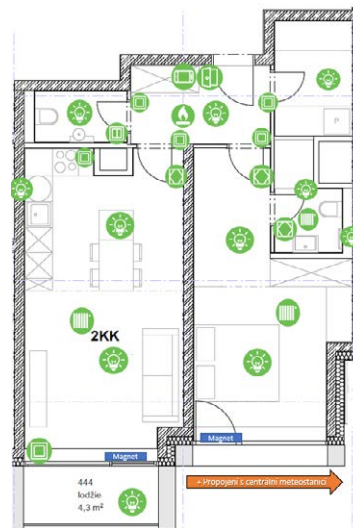

STANDARD INTERKOME

REŽIM NEPŘÍTOMNOSTI

Na to, že k vám přišla návštěva, vás upozorní libovolná melodie z tabletu a notifikace na telefonu. O návštěvnících se tedy dozvíte, i když nebudete doma. Aplikace vám navíc umožní s hosty mluvit a vidět je na video. Funkce protokolování vám pak zpětně zobrazí, kdo se na vás snažil dozvonit.

- Osvětlení
- Vytápění
- Kouřový detektor
- Klasické tlačítko (stiskací)
- TouchTree
- Odchodové tlačítko (stiskací)
- Tablet
- Dvoutlačítka (stiskací) na boost / osvětlení