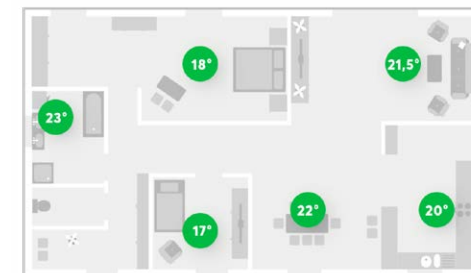

Vytápění můžete ovládat jednoduše odkudkoliv. Ideální teplotu pro ideální čas nastavíte v aplikaci Loxone, v rámci které můžete také přepnout vytápění do úsporného režimu, pokud jedete např. na dovolenou, nebo jej spustit, pokud se domů vracíte dříve. Topení a ventilaci pro jednotlivé místnosti nebo celý byt můžete ovládat pohodlně z jedné přehledné aplikace na telefonu či tabletu.

FUZZY PREDIKTIVNÍ LOGIKA

Systém Loxone se neustále učí a přizpůsobuje se vašim zvykům. Díky tomu dokáže reagovat i na mnoho okolních vlivů a aspektů, jako je například způsob vytápění, využívání místnosti nebo vnitřní teplota. Pokud budete chtít mít ráno v 6 hodin vyhřátou koupelnu na 23 °C, systém sám vyhodnotí vnitřní a vnější podmínky a na základě předchozí zkušenosti spustí vytápění v přesný čas tak, aby stihl místnost vytopit na správnou teplotu.

ZÓNOVÁ REGULACE

Miniserver reguluje vytápění v jednotlivých místnostech podle vámi nastavené teploty a času přítomnosti. V místnostech už nepotřebujete mít žádné termostaty, protože čidla teploty a vlhkosti jsou již integrovány v tlačítku Touch Tree.

PRÁZDNINY

Skvělý pomocník, pokud na delší dobu opustíte byt. Už nemusíte kontrolovat všechny místnosti a nastavovat termostaty nebo zavírat hlavice. Loxone to zařídí za vás a dá pozor, aby nedošlo ke zbytečnému plýtvání. Úsporný režim zapnete jednoduše jedním klikem na tabletu či telefonu, a to klidně i po odjezdu.