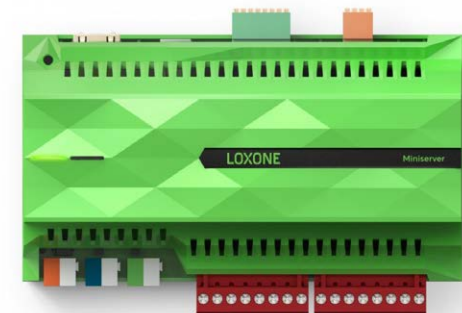

Vytápění můžete ovládat jednoduše odkudkoliv. Ideální teplotu pro ideální čas nastavíte v aplikaci Loxone, v rámci které můžete také přepnout vytápění do úsporného režimu, pokud jedete např. na dovolenou, nebo jej spustit, pokud se domů vracíte dříve. Topení a ventilaci pro jednotlivé místnosti nebo celý byt můžete ovládat pohodlně z jedné přehledné aplikace na telefonu či tabletu.

FUZZY PREDIKTIVNÍ LOGIKA

Systém Loxone se neustále učí a přizpůsobuje se vašim zvykům. Díky tomu dokáže reagovat i na mnoho okolních vlivů a aspektů, jako je například způsob vytápění, využívání místnosti nebo vnitřní teplota. Pokud budete chtít mít ráno v 6 hodin vyhřátou koupelnu na 23 °C, systém sám vyhodnotí vnitřní a vnější podmínky a na základě předchozí zkušenosti spustí vytápění v přesný čas tak, aby stihl místnost vytopit na správnou teplotu.

ZÓNOVÁ REGULACE

Miniserver reguluje vytápění v jednotlivých místnostech podle vámi nastavené teploty a času přítomnosti. V místnostech už nepotřebujete mít žádné termostaty, protože čidla teploty a vlhkosti jsou již integrovány v tlačítku Touch Tree.

PRÁZDNINY

Skvělý pomocník, pokud na delší dobu opustíte byt. Už nemusíte kontrolovat všechny místnosti a nastavovat termostaty nebo zavírat hlavice. Loxone to zařídí za vás a dá pozor, aby nedošlo ke zbytečnému plýtvání. Úsporný režim zapnete jednoduše jedním klikem na tabletu či telefonu, a to klidně i po odjezdu.