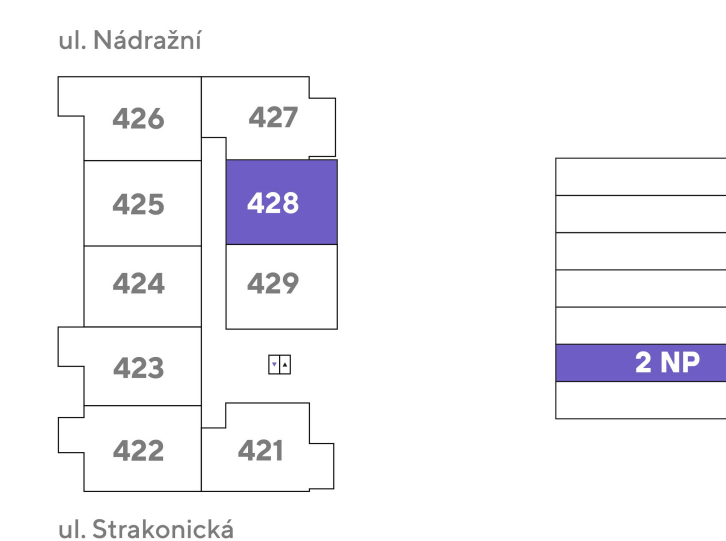

**umístění na podlaží**

**přehled ploch**

číslo		rozloha (v m <sup>2</sup> )
428.01	Zádvěří	3,70
428.02	Pokoj s kuchyňským koutem	18,70
428.03	Koupelna + WC	4,20
<b>obytná plocha jednotky</b>		<b>26,60</b>
428.X	Svislé konstrukce	2,20
<b>podlahová plocha jednotky</b>		<b>28,80</b>
<b>příslušenství</b>		
428.04	Lodžie	2,90
S02029	Sklep	2,40