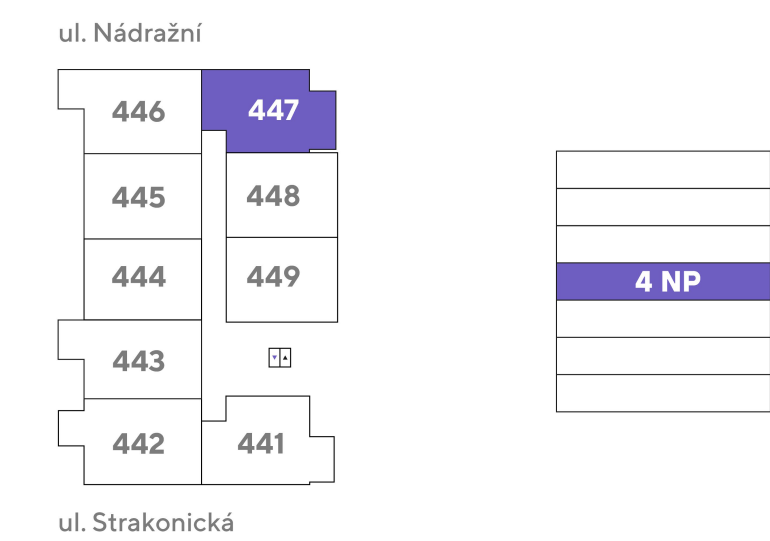

**umístění na podlaží**

**přehled ploch**

číslo		rozloha (v m <sup>2</sup> )
447.01	Zádveří	4,20
447.02	Pokoj s kuchyňským koutem	17,40
447.03	Koupelna + WC	3,80
447.04	Komora	1,20
<b>obytná plocha jednotky</b>		<b>26,60</b>
447.X	Svislé konstrukce	2,60
<b>podlahová plocha jednotky</b>		<b>29,20</b>
<b>příslušenství</b>		
447.05	Balkón	5,70
S02026	Sklep	2,40