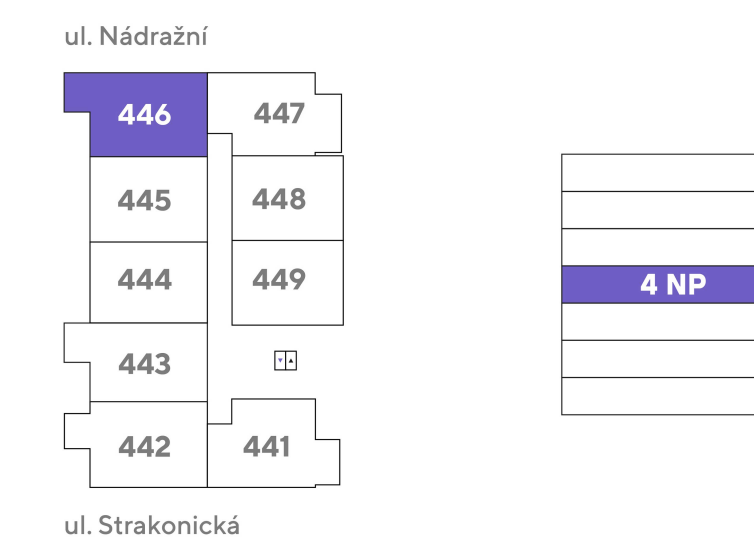

umístění na podlaží

přehled ploch

číslo		rozloha (v m <sup>2</sup> )
446.01	Zádvěří	4,20
446.02	Pokoj s kuchyňským koutem	23,90
446.03	Koupelna + WC	3,90
<b>obytná plocha jednotky</b>		<b>32,00</b>
446.X	Svislé konstrukce	2,20
<b>podlahová plocha jednotky</b>		<b>34,20</b>