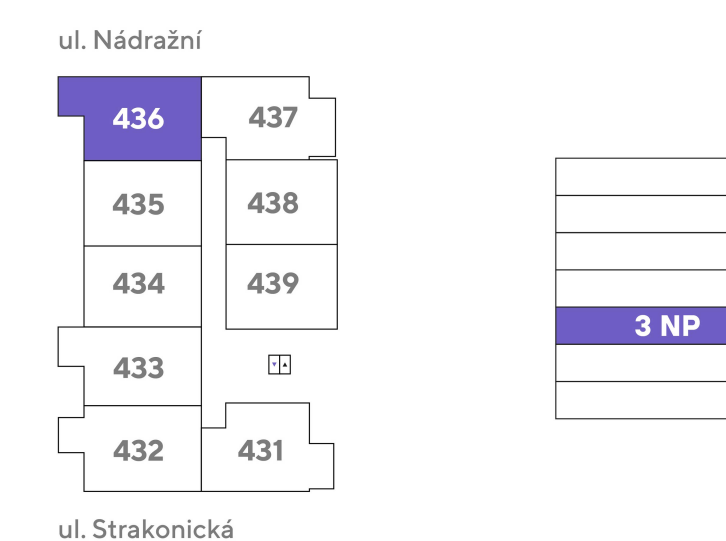

umístění na podlaží

přehled ploch

číslo		rozloha (v m ²)
436.01	Zádvěří	4,20
436.02	Pokoj s kuchyňským koutem	23,90
436.03	Koupelna + WC	3,90
obytná plocha jednotky		32,00
436.X	Svislé konstrukce	2,20
podlahová plocha jednotky		34,20