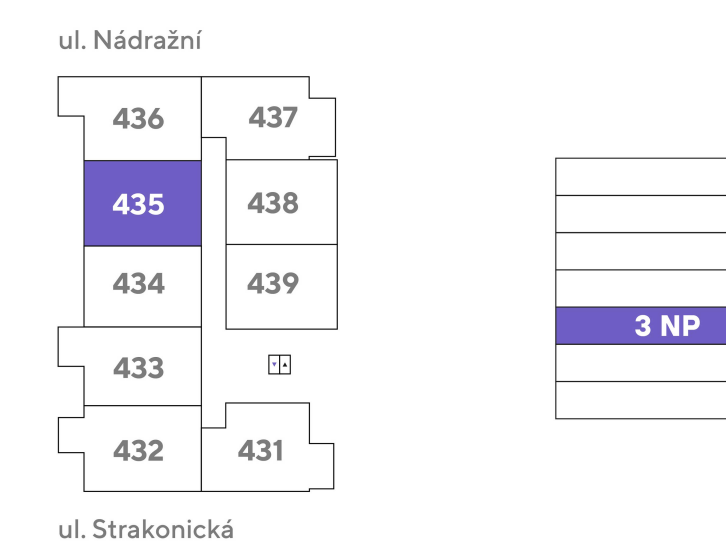

umístění na podlaží

přehled ploch

číslo		rozloha (v m <sup>2</sup> )
435.01	Zádveří	3,70
435.02	Pokoj s kuchyňským koutem	20,70
435.03	Koupelna + WC	4,20
<b>obytná plocha jednotky</b>		<b>28,60</b>
435.X	Svislé konstrukce	2,00
<b>podlahová plocha jednotky</b>		<b>30,60</b>
<b>příslušenství</b>		
435.04	Lodžie	2,90
S01091	Sklep	3,40