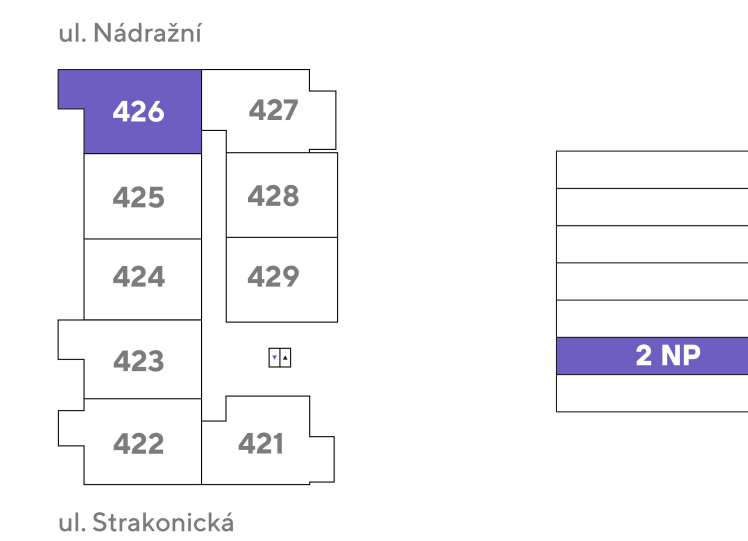

umístění na podlaží

přehled ploch

číslo		rozloha (v m ²)
426.01	Zádveří	4,20
426.02	Pokoj s kuchyňským koutem	23,90
426.03	Koupelna + WC	3,90
obytná plocha jednotky		32,00
426.X	Svislé konstrukce	2,20
podlahová plocha jednotky		34,20