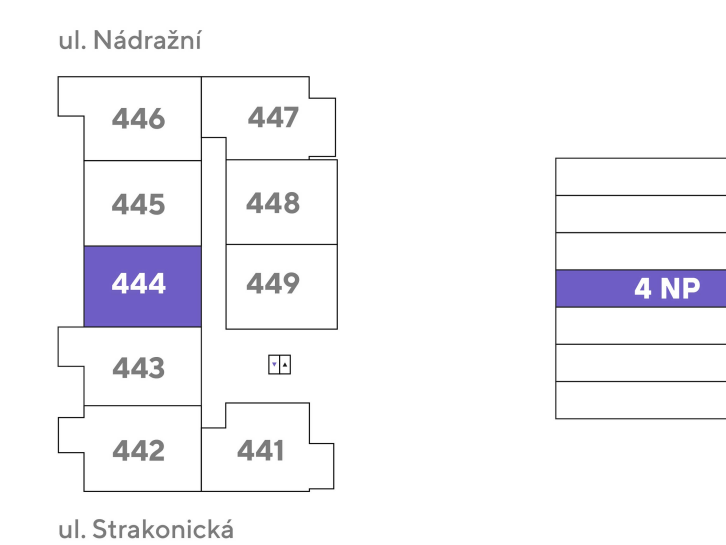

umístění na podlaží

přehled ploch

číslo		rozloha (v m ²)
444.01	Zádvěří	3,70
444.02	Pokoj s kuchyňským koutem	20,80
444.03	Koupelna + WC	4,20
obytná plocha jednotky		28,70
444.X	Svislé konstrukce	2,20
podlahová plocha jednotky		30,90