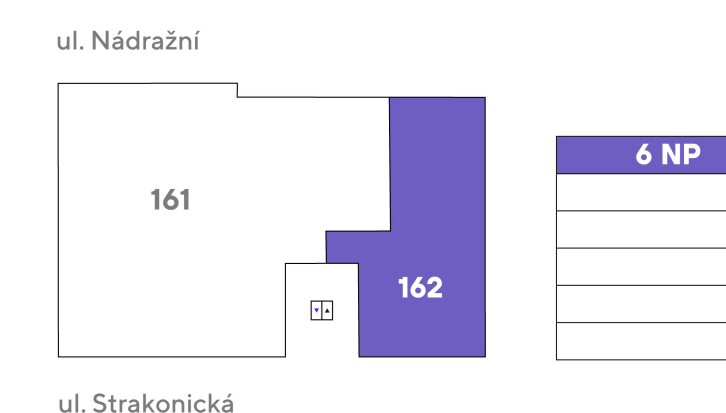

umístění na podlaží

přehled ploch

číslo		rozloha (v m ²)
162.01	Zádveří	4,50
162.02	Pokoj s kuchyňským koutem	38,10
162.03	Chodba	4,20
162.04	Pokoj	13,20
162.05	Pokoj	13,20
162.06	Koupelna + WC	3,40
162.07	Koupelna + WC	5,00
162.08	Komora	1,90
obytná plocha jednotky		83,50
162.X	Svislé konstrukce	6,60
podlahová plocha jednotky		90,10
příslušenství		
162.09	Terasa	4,50
162.10	Lodžie	6,10
76	Parkovací stání	14,40
G7	Garáž	19,10
S02004	Sklep	4,40