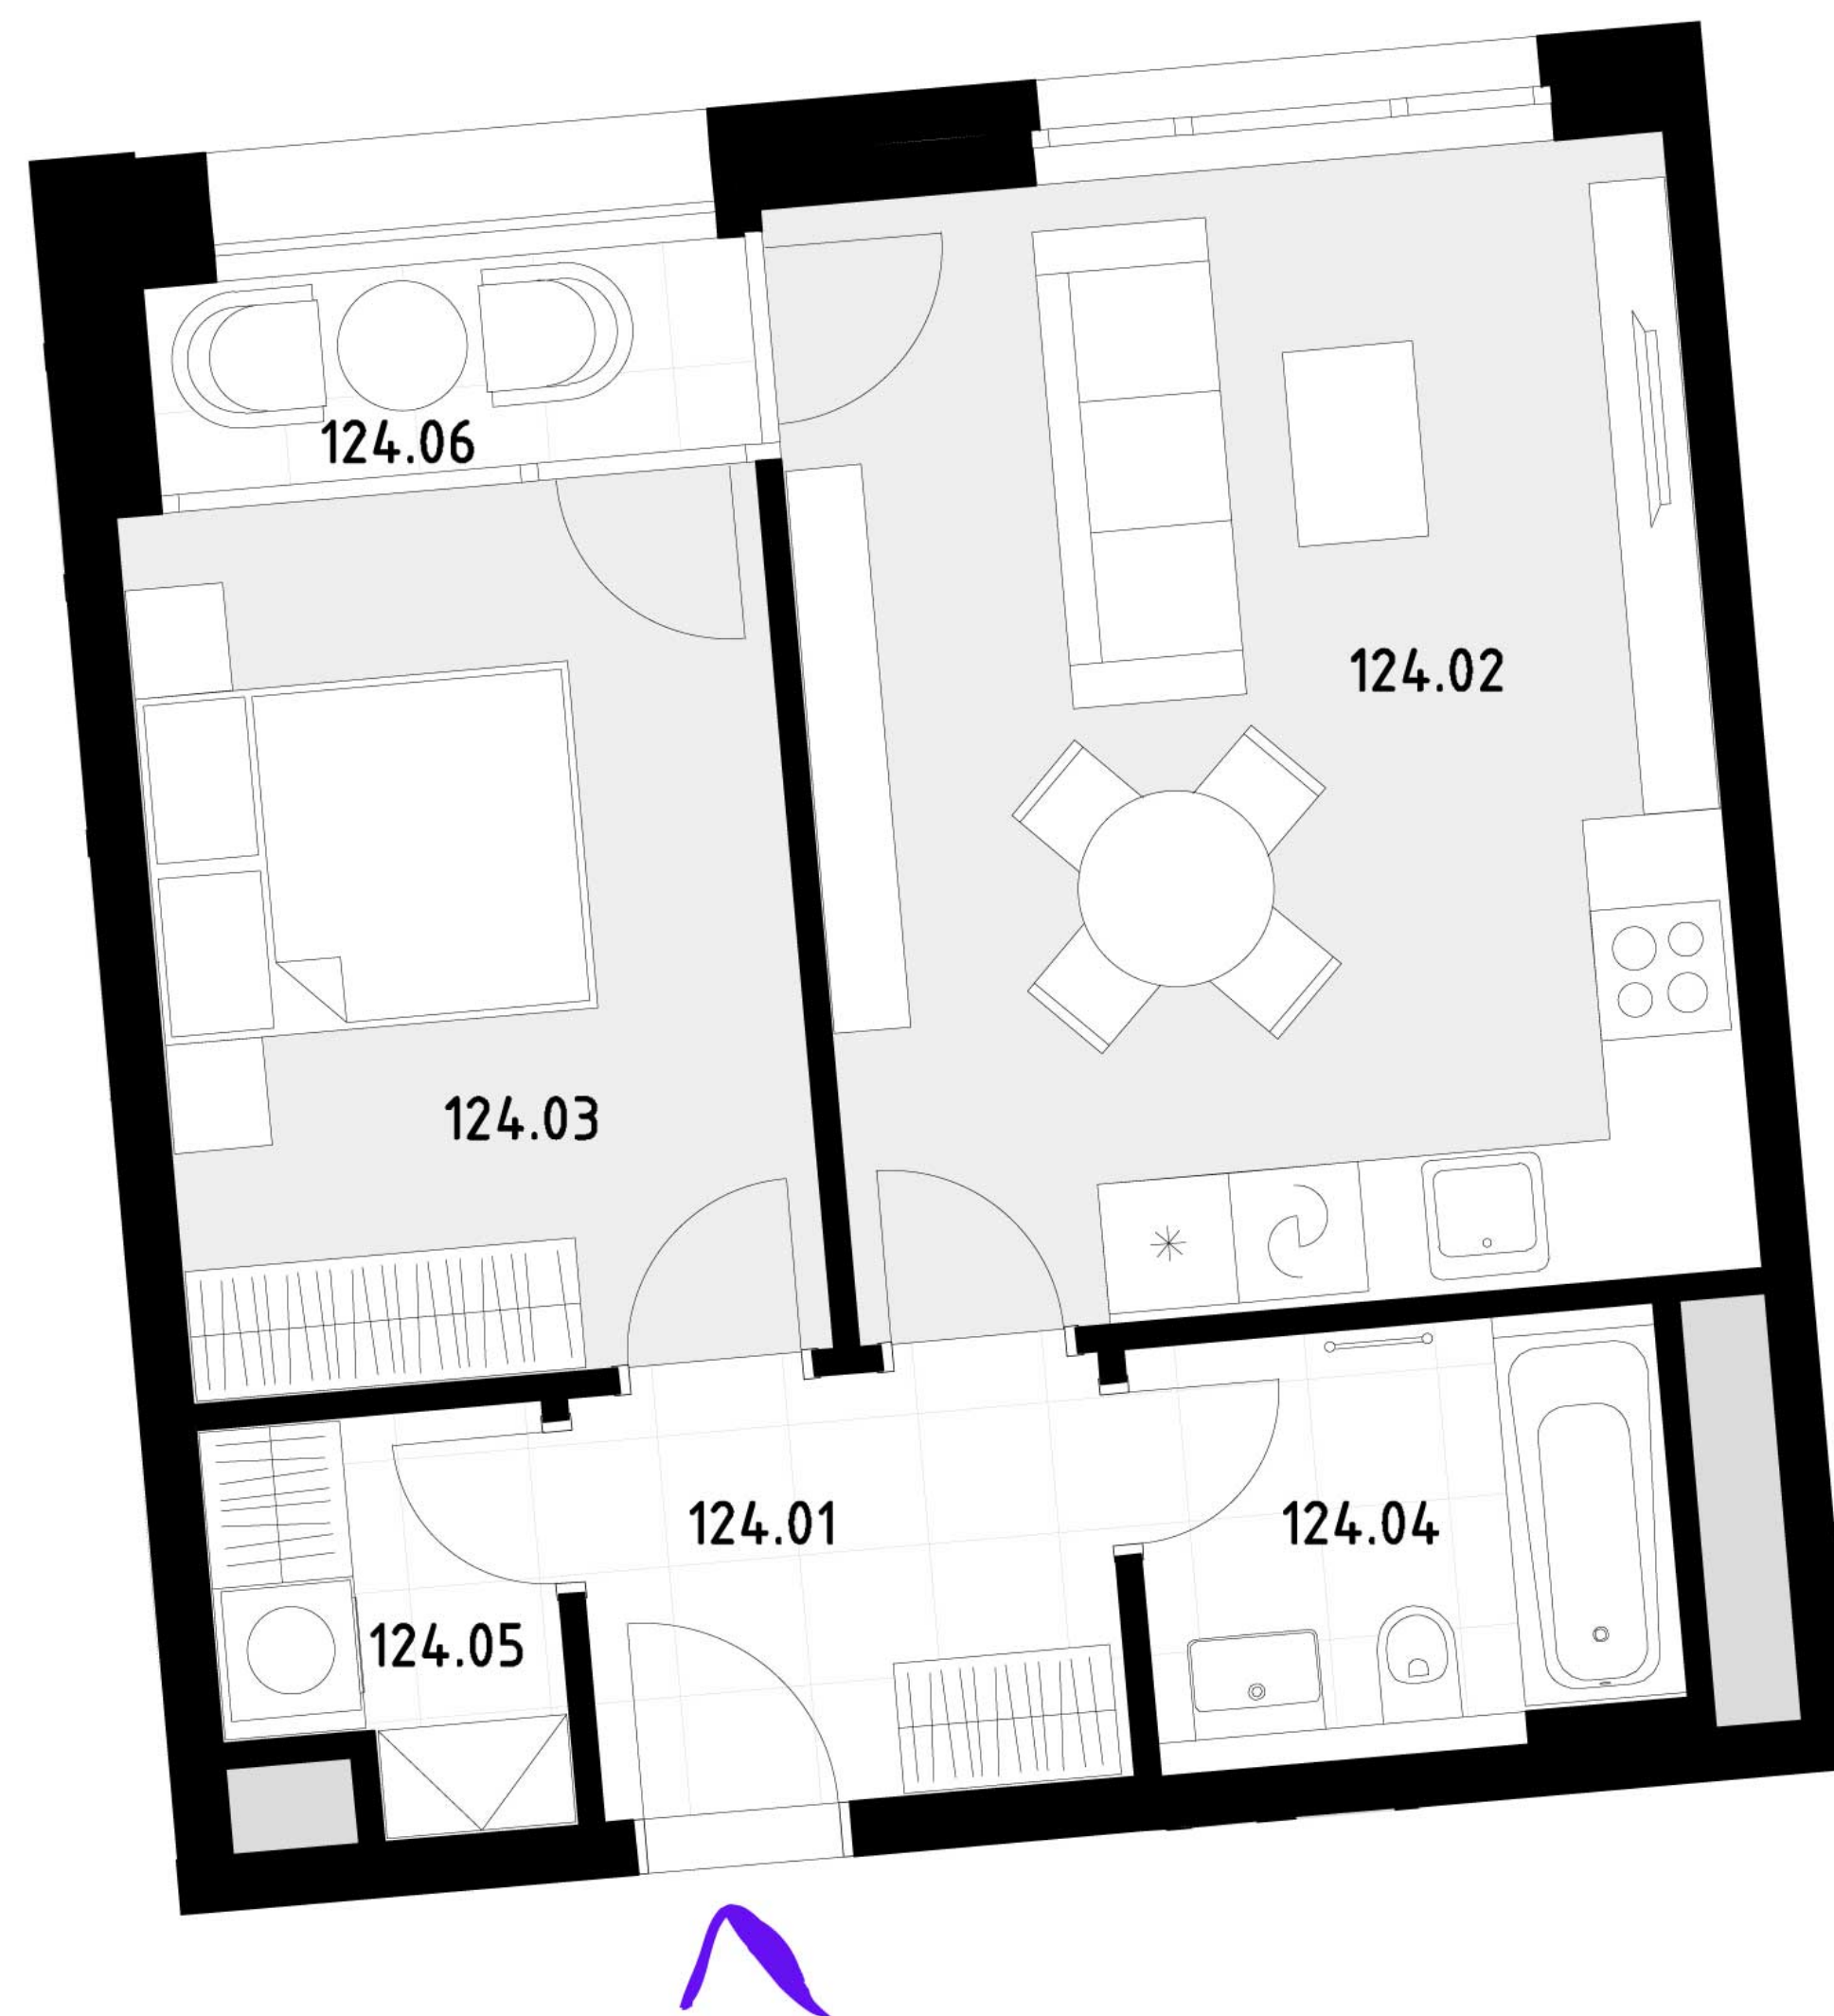

124

1 m

byt 2+KK
49,80 m²
2.NP - Z

124

umístění na podlaží

přehled ploch

číslo		rozloha (v m ²)
124.01	Zádveří	4,90
124.02	Pokoj s kuchyňským koutem	22,40
124.03	Pokoj	12,10
124.04	Koupelna + WC	4,40
124.05	Komora	2,90
obytná plocha jednotky		46,70
124.X	Svislé konstrukce	3,10
podlahová plocha jednotky		49,80
příslušenství		
124.06	Lodžie	3,00
72	Parkovací stání	14,20
S02153	Sklep	5,00

energetický štítek B - velmi úsporná