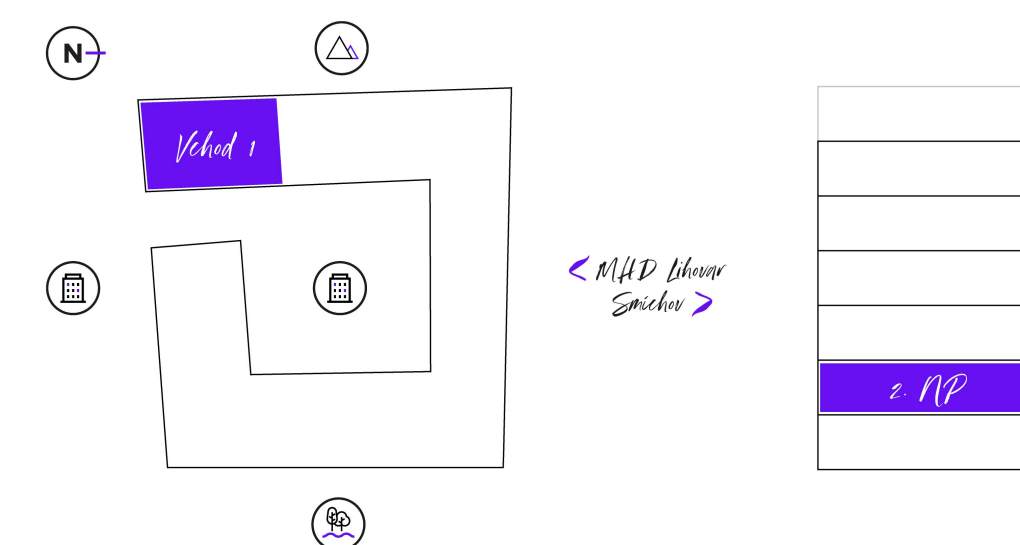

124

1 m

byt 2+KK
49,80 m²
2.NP - Z

124

umístění na podlaží

přehled ploch

číslo		rozloha (v m ²)
124.01	Zádveří	4,90
124.02	Pokoj s kuchyňským koutem	22,40
124.03	Pokoj	12,10
124.04	Koupelna + WC	4,40
124.05	Komora	2,90
obytná plocha jednotky		46,70
124.X	Svislé konstrukce	3,10
podlahová plocha jednotky		49,80
příslušenství		
124.06	Lodžie	3,00
72	Parkovací stání	14,20
S02153	Sklep	5,00