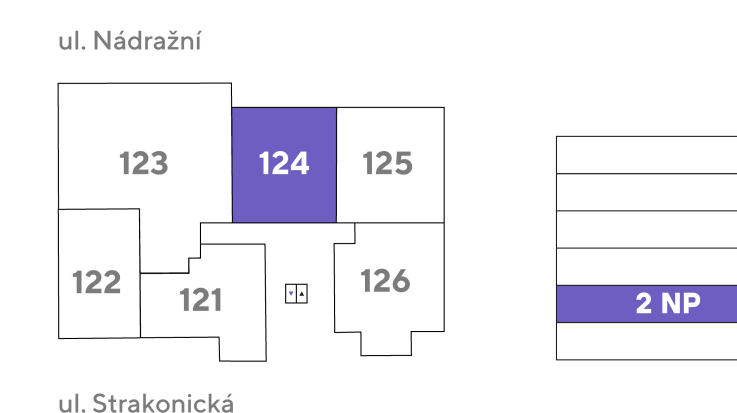

124

1 m

byt 2+KK
49,80 m²
2.NP - Z

124

umístění na podlaží

přehled ploch

číslo		rozloha (v m ²)
124.01	Zádveří	4,90
124.02	Pokoj s kuchyňským koutem	22,40
124.03	Pokoj	12,10
124.04	Koupelna + WC	4,40
124.05	Komora	2,90
obytná plocha jednotky		46,70
124.X	Svislé konstrukce	3,10
podlahová plocha jednotky		49,80
příslušenství		
124.06	Lodžie	3,00
72	Parkovací stání	14,20
S02153	Sklep	5,00