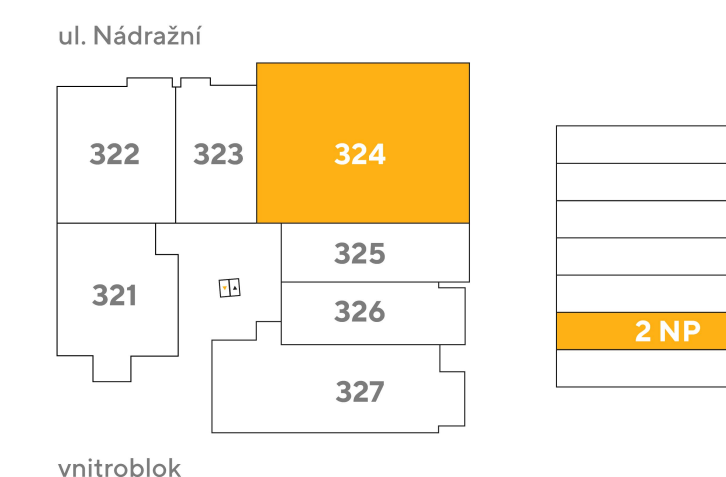

324

umístění na podlaží

přehled ploch

číslo		rozloha (v m ²)
324.01a	Zádveří	4,90
324.01b	Chodba	7,00
324.02	Pokoj s kuchyňským koutem	33,80
324.02b	Pracovna	9,80
324.03	Pokoj	14,90
324.04	Pokoj	13,00
324.05	Koupelna	4,30
324.06	Koupelna + WC	3,90
324.07	WC	1,70
324.08	Komora	4,10
obytná plocha jednotky		97,40

324.X	Svislé konstrukce	6,50
podlahová plocha jednotky		103,90

příslušenství		
324.09	Lodžie	14,50

energetický štítek B - velmi úsporná