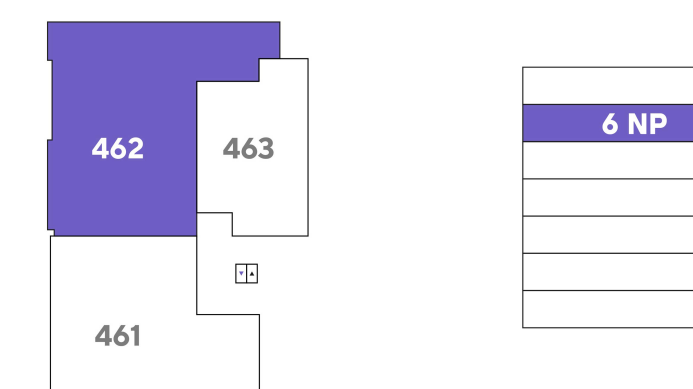

umístění na podlaží

přehled ploch

číslo		rozloha (v m ²)
462.01	Zádveří	4,80
462.02	Pokoj s kuchyňským koutem	47,00
462.03	Ložnice	20,90
462.04	Ložnice	18,00
462.05	Koupelna	4,20
462.06	Koupelna	4,10
462.07	WC	1,90
462.08	Komora	2,10
obytná plocha jednotky		103,00
462.X	Svislé konstrukce	7,70
podlahová plocha jednotky		110,70