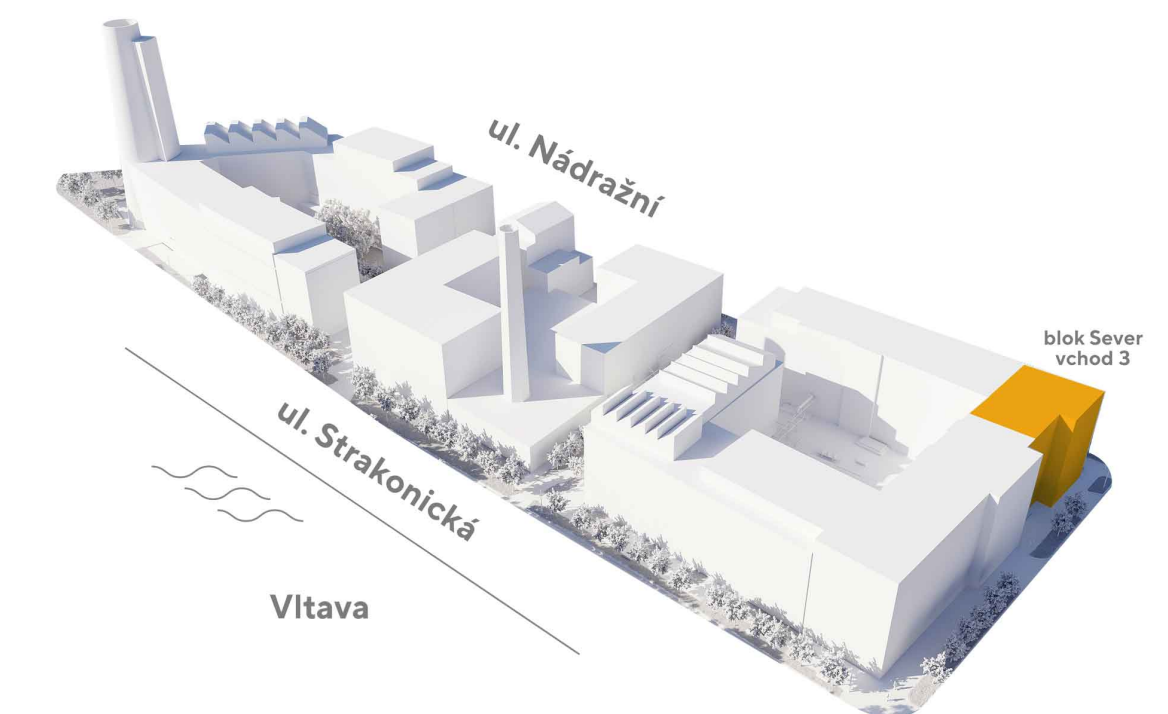

byt 1+KK
34,40 m²
3.NP - Z

333

umístění na podlaží

přehled ploch

číslo		rozloha (v m ²)
333.01	Zádvěří	4,40
333.02	Pokoj s kuchyňským koutem	23,90
333.03	Koupelna + WC	4,00
obytná plocha jednotky		32,30
333.X	Svislé konstrukce	2,10
podlahová plocha jednotky		34,40
příslušenství		
333.04	Lodžie	3,60