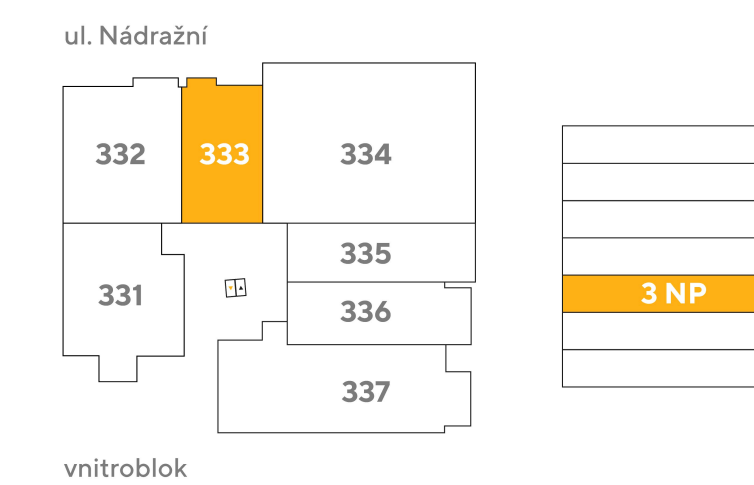

byt 1+KK
34,40 m²
3.NP - Z

333

umístění na podlaží

přehled ploch

číslo		rozloha (v m ²)
333.01	Zádvěří	4,40
333.02	Pokoj s kuchyňským koutem	23,90
333.03	Koupelna + WC	4,00
obytná plocha jednotky		32,30
333.X	Svislé konstrukce	2,10
podlahová plocha jednotky		34,40
příslušenství		
333.04	Lodžie	3,60