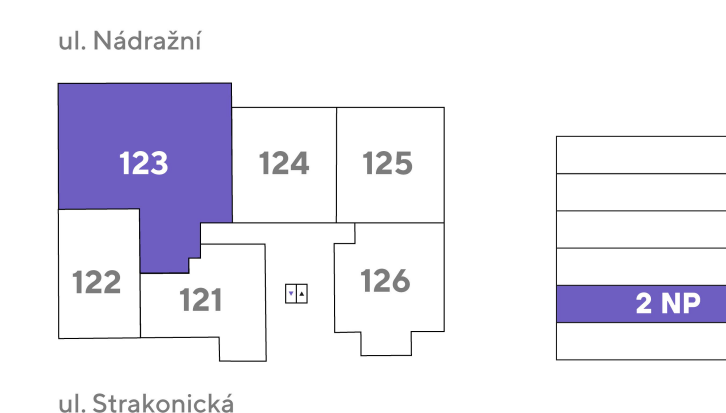

umístění na podlaží

přehled ploch

číslo		rozloha (v m ²)
123.01a	Zádveří	7,10
123.01b	Chodba	7,50
123.02	Pokoj s kuchyňským koutem	29,60
123.03	Pokoj	17,60
123.04	Pokoj	14,50
123.05	Koupelna	4,40
123.06	WC	1,70
123.07	Komora	3,60
obytná plocha jednotky		86,00
123.X	Svislé konstrukce	5,50
podlahová plocha jednotky		91,50
příslušenství		
123.08	Lodžie	7,80
79	Parkovací stání	13,80
S02008	Sklep	2,90