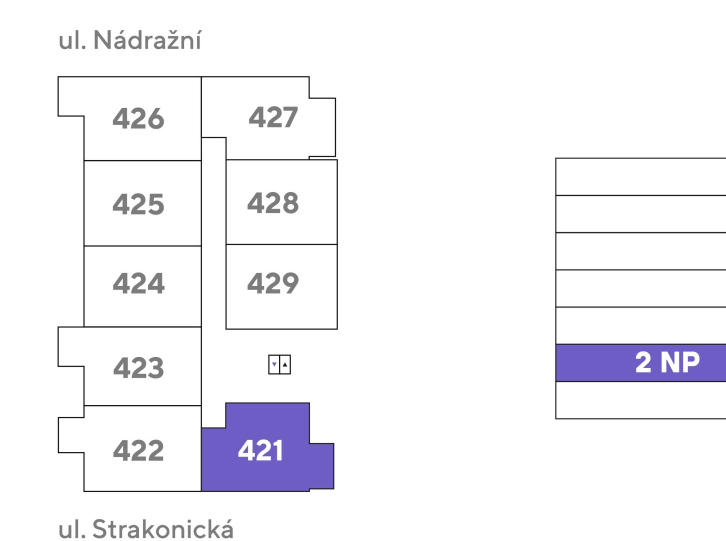

### umístění na podlaží

### přehled ploch

číslo		rozloha (v m <sup>2</sup> )
421.01	Zádveří	4,20
421.02	Pokoj s kuchyňským koutem	17,70
421.03	Koupelna + WC	3,80
421.04	Komora	1,20
<b>obytná plocha jednotky</b>		<b>26,90</b>
421.X	Svislé konstrukce	2,40
<b>podlahová plocha jednotky</b>		<b>29,30</b>
<b>příslušenství</b>		
421.05	Balkón	3,60
S01064	Sklep	2,90