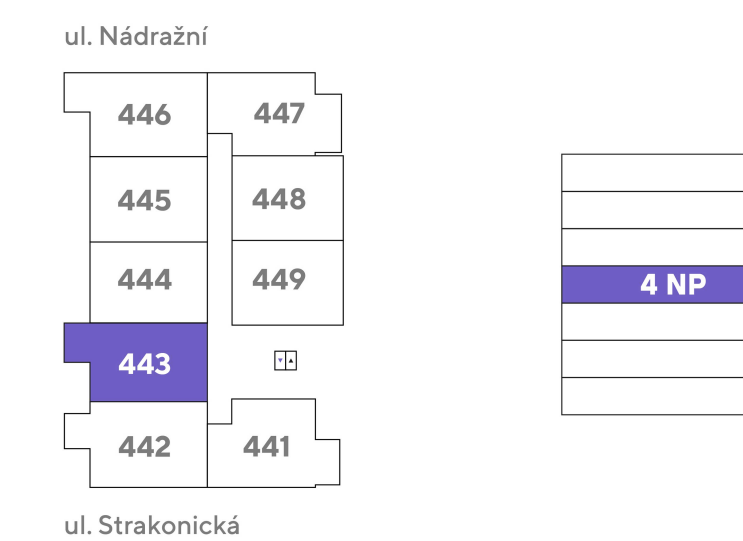

umístění na podlaží

přehled ploch

číslo		rozloha (v m ²)
443.01	Zádveří	3,20
443.02	Pokoj s kuchyňským koutem	22,50
443.03	Koupelna + WC	4,00
obytná plocha jednotky		29,70
443.X	Svislé konstrukce	2,20
podlahová plocha jednotky		31,90