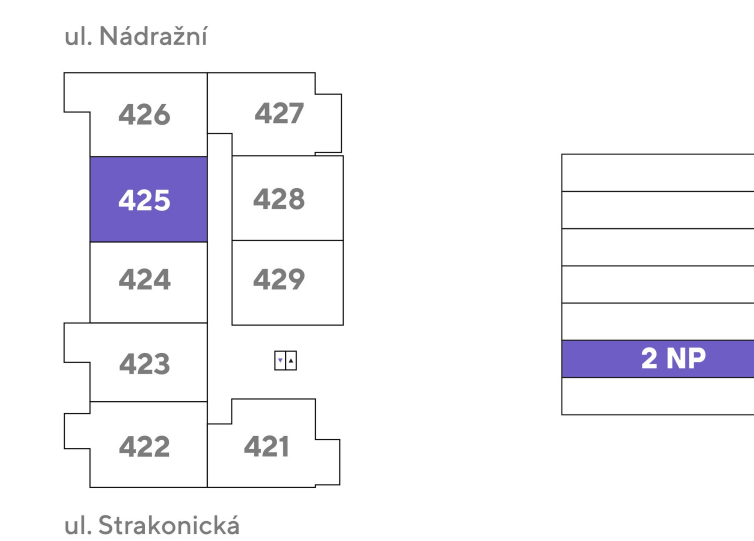

umístění na podlaží

přehled ploch

číslo		rozloha (v m ²)
425.01	Zádveří	3,70
425.02	Pokoj s kuchyňským koutem	20,70
425.03	Koupelna + WC	4,20
obytná plocha jednotky		28,60
425.X	Svislé konstrukce	2,00
podlahová plocha jednotky		30,60
příslušenství		
425.04	Lodžie	2,50
S01066	Sklep	2,90