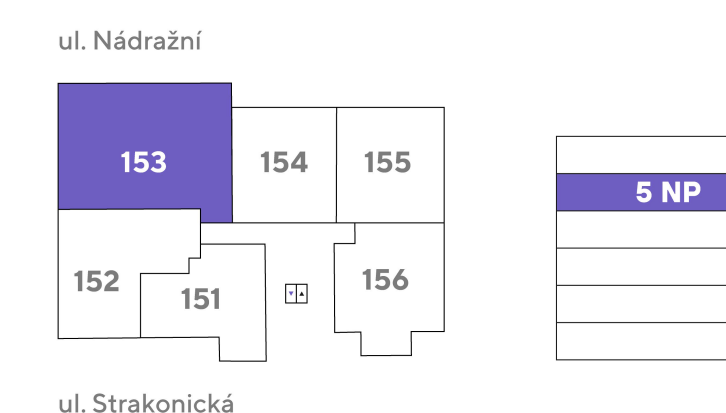

umístění na podlaží

přehled ploch

číslo		rozloha (v m ²)
153.01a	Zádveří	7,10
153.01b	Chodba	7,50
153.02	Pokoj s kuchyňským koutem	29,50
153.03	Pokoj	16,80
153.04	Pokoj	14,30
153.05	WC	1,70
153.06	Koupelna + WC	4,40
153.07	Komora	3,60
obytná plocha jednotky		84,90

153.X	Svislé konstrukce	5,60
podlahová plocha jednotky		90,50

příslušenství		
153.08	Lodžie	7,80
5	Parkovací stání	12,80
G8	Garáž	18,60
S02001	Sklep	3,80
S02012	Sklep	3,80

energetický štítek B - velmi úsporná