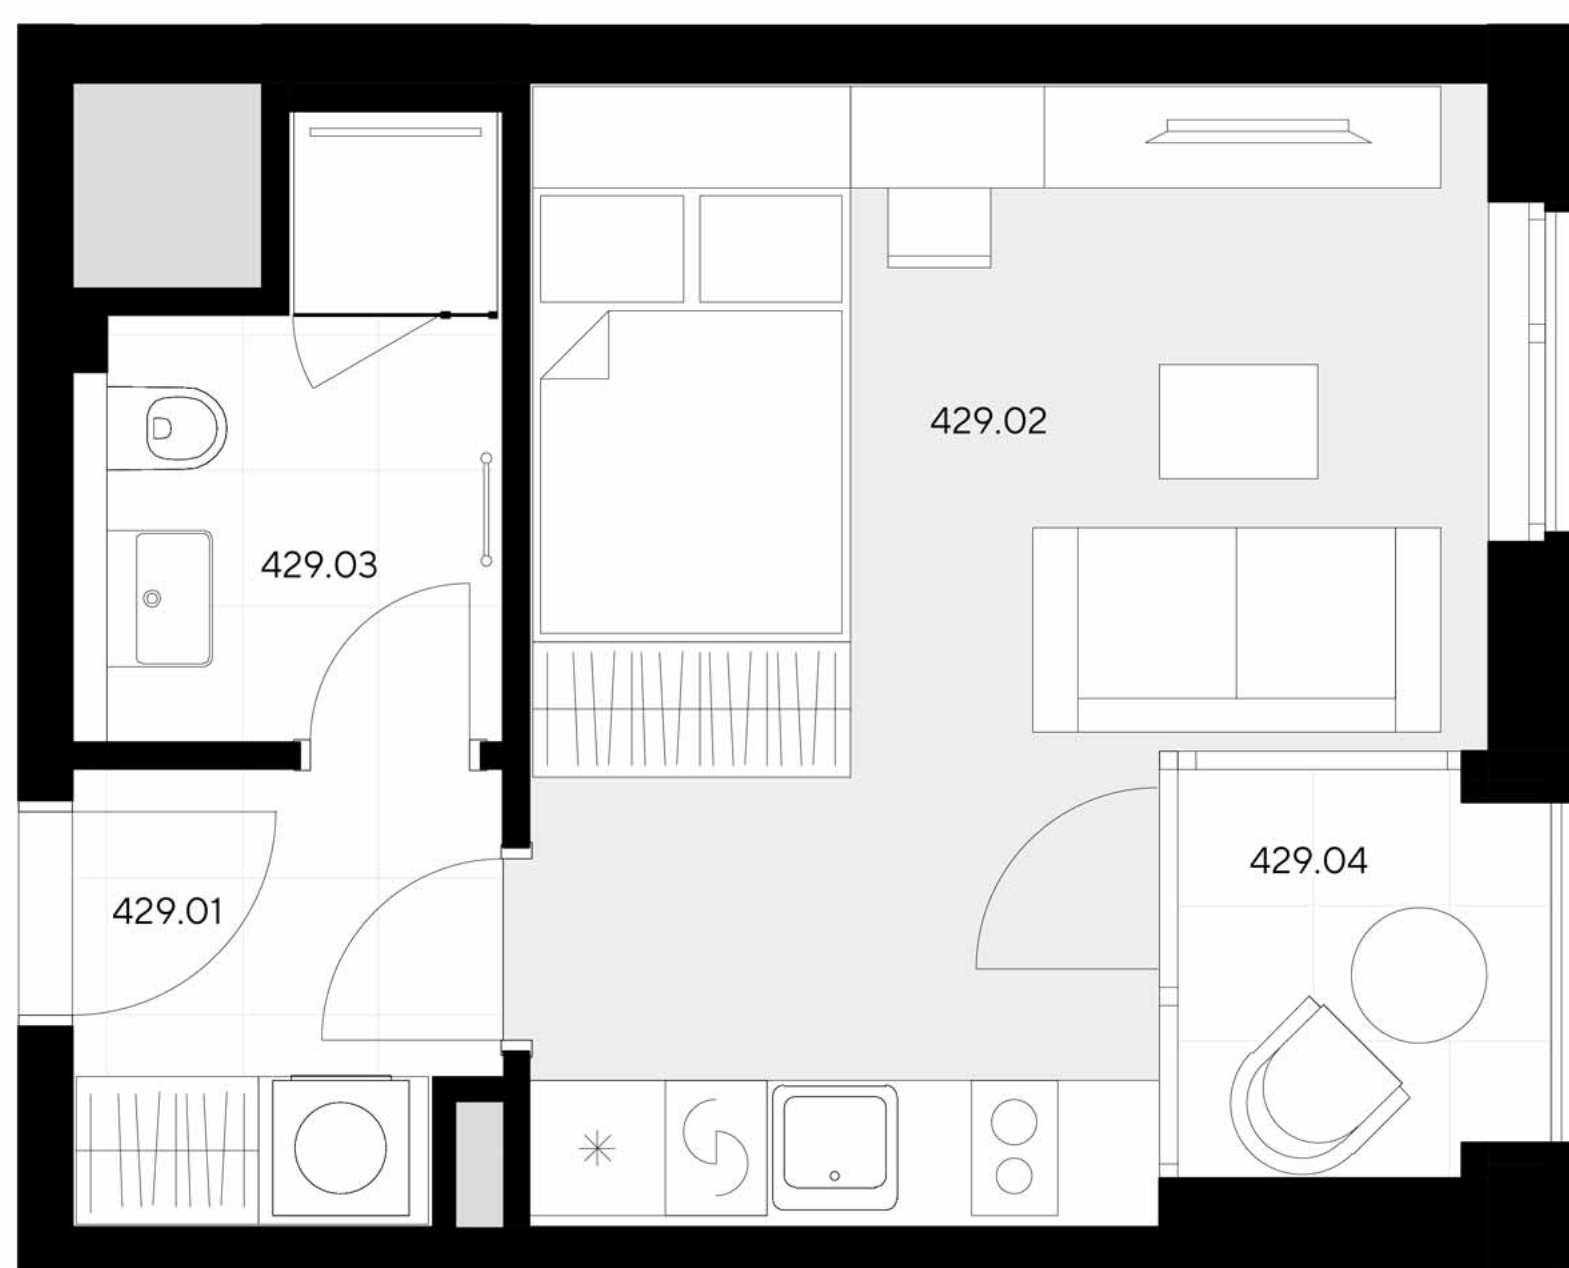

byt 1+KK
28,80 m²
2.NP - S

429

umístění na podlaží

přehled ploch

číslo		rozloha (v m ²)
429.01	Zádveří	3,70
429.02	Pokoj s kuchyňským koutem	18,70
429.03	Koupelna + WC	4,20
obytná plocha jednotky		26,60
429.X	Svislé konstrukce	2,20
podlahová plocha jednotky		28,80
příslušenství		
429.04	Lodžie	2,90
S02034	Sklep	2,40

energetický štítek B - velmi úsporná

429 >