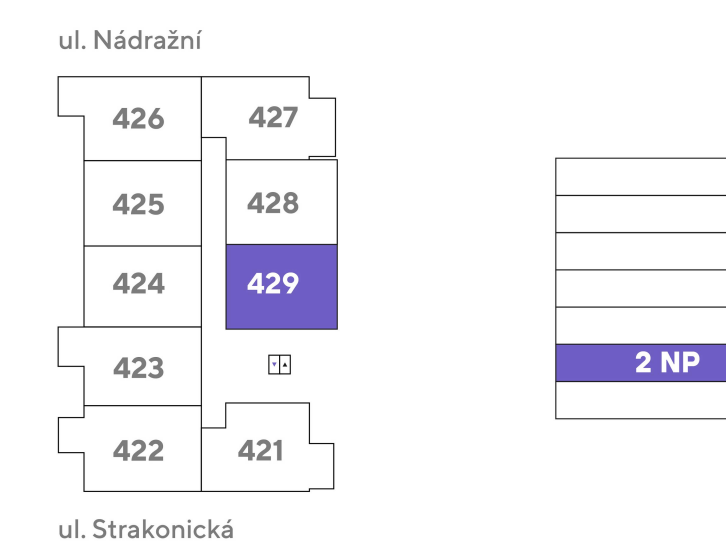

byt 1+KK
28,80 m²
2.NP - S

429

umístění na podlaží

přehled ploch

číslo		rozloha (v m ²)
429.01	Zádveří	3,70
429.02	Pokoj s kuchyňským koutem	18,70
429.03	Koupelna + WC	4,20
obytná plocha jednotky		26,60
429.X	Svislé konstrukce	2,20
podlahová plocha jednotky		28,80
příslušenství		
429.04	Lodžie	2,90
S02034	Sklep	2,40