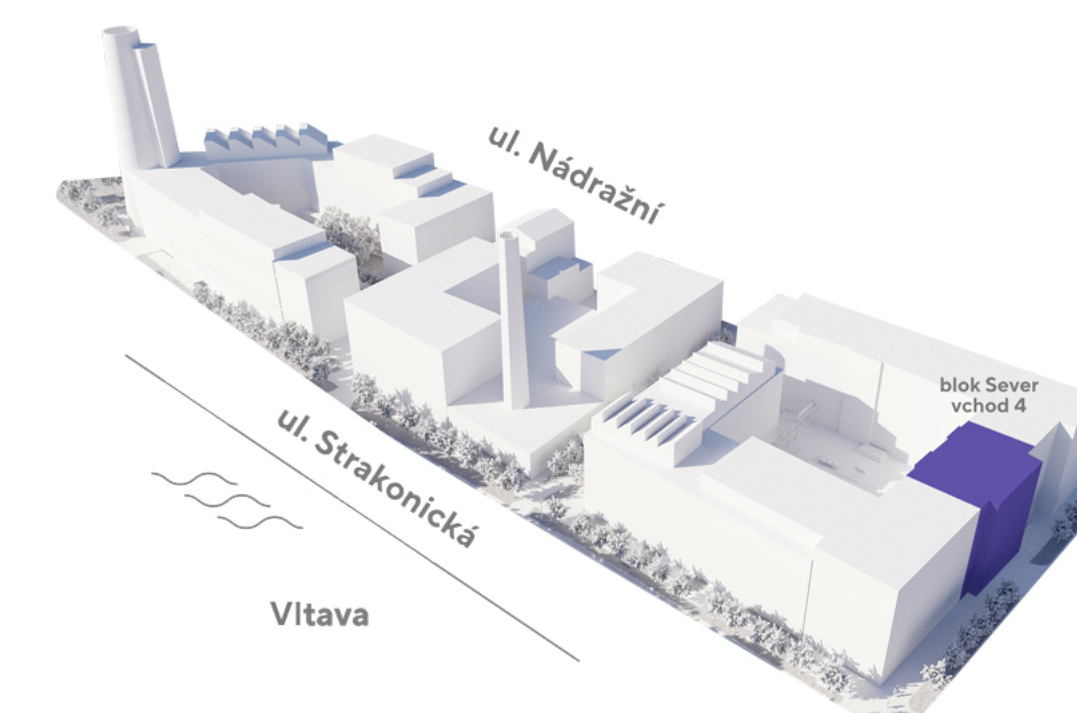

byt 1+KK
28,80 m²
2.NP - S

429

umístění na podlaží

přehled ploch

číslo		rozloha (v m ²)
429.01	Zádveří	3,70
429.02	Pokoj s kuchyňským koutem	18,70
429.03	Koupelna + WC	4,20
obytná plocha jednotky		26,60
429.X	Svislé konstrukce	2,20
podlahová plocha jednotky		28,80
příslušenství		
429.04	Lodžie	2,90
S02034	Sklep	2,40