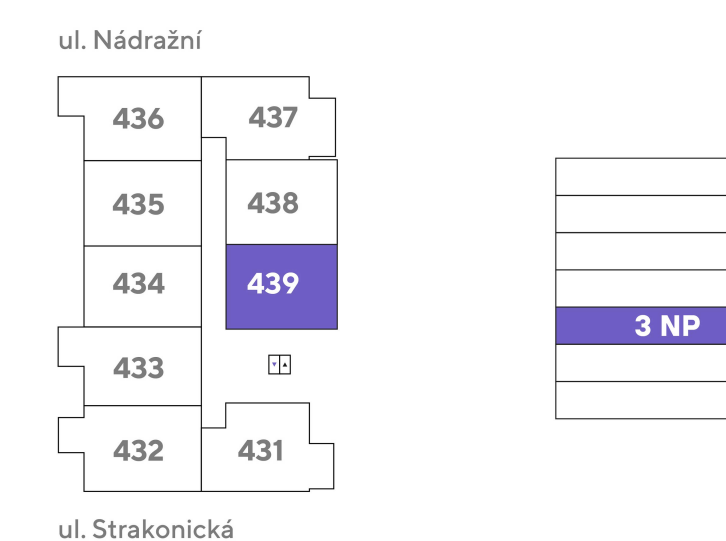

**umístění na podlaží**

**přehled ploch**

číslo		rozloha (v m <sup>2</sup> )
439.01	Zádveří	3,70
439.02	Pokoj s kuchyňským koutem	18,70
439.03	Koupelna + WC	4,20
<b>obytná plocha jednotky</b>		<b>26,60</b>
439.X	Svislé konstrukce	2,20
<b>podlahová plocha jednotky</b>		<b>28,80</b>
<b>příslušenství</b>		
439.04	Lodžie	2,80
S02081	Sklep	3,60