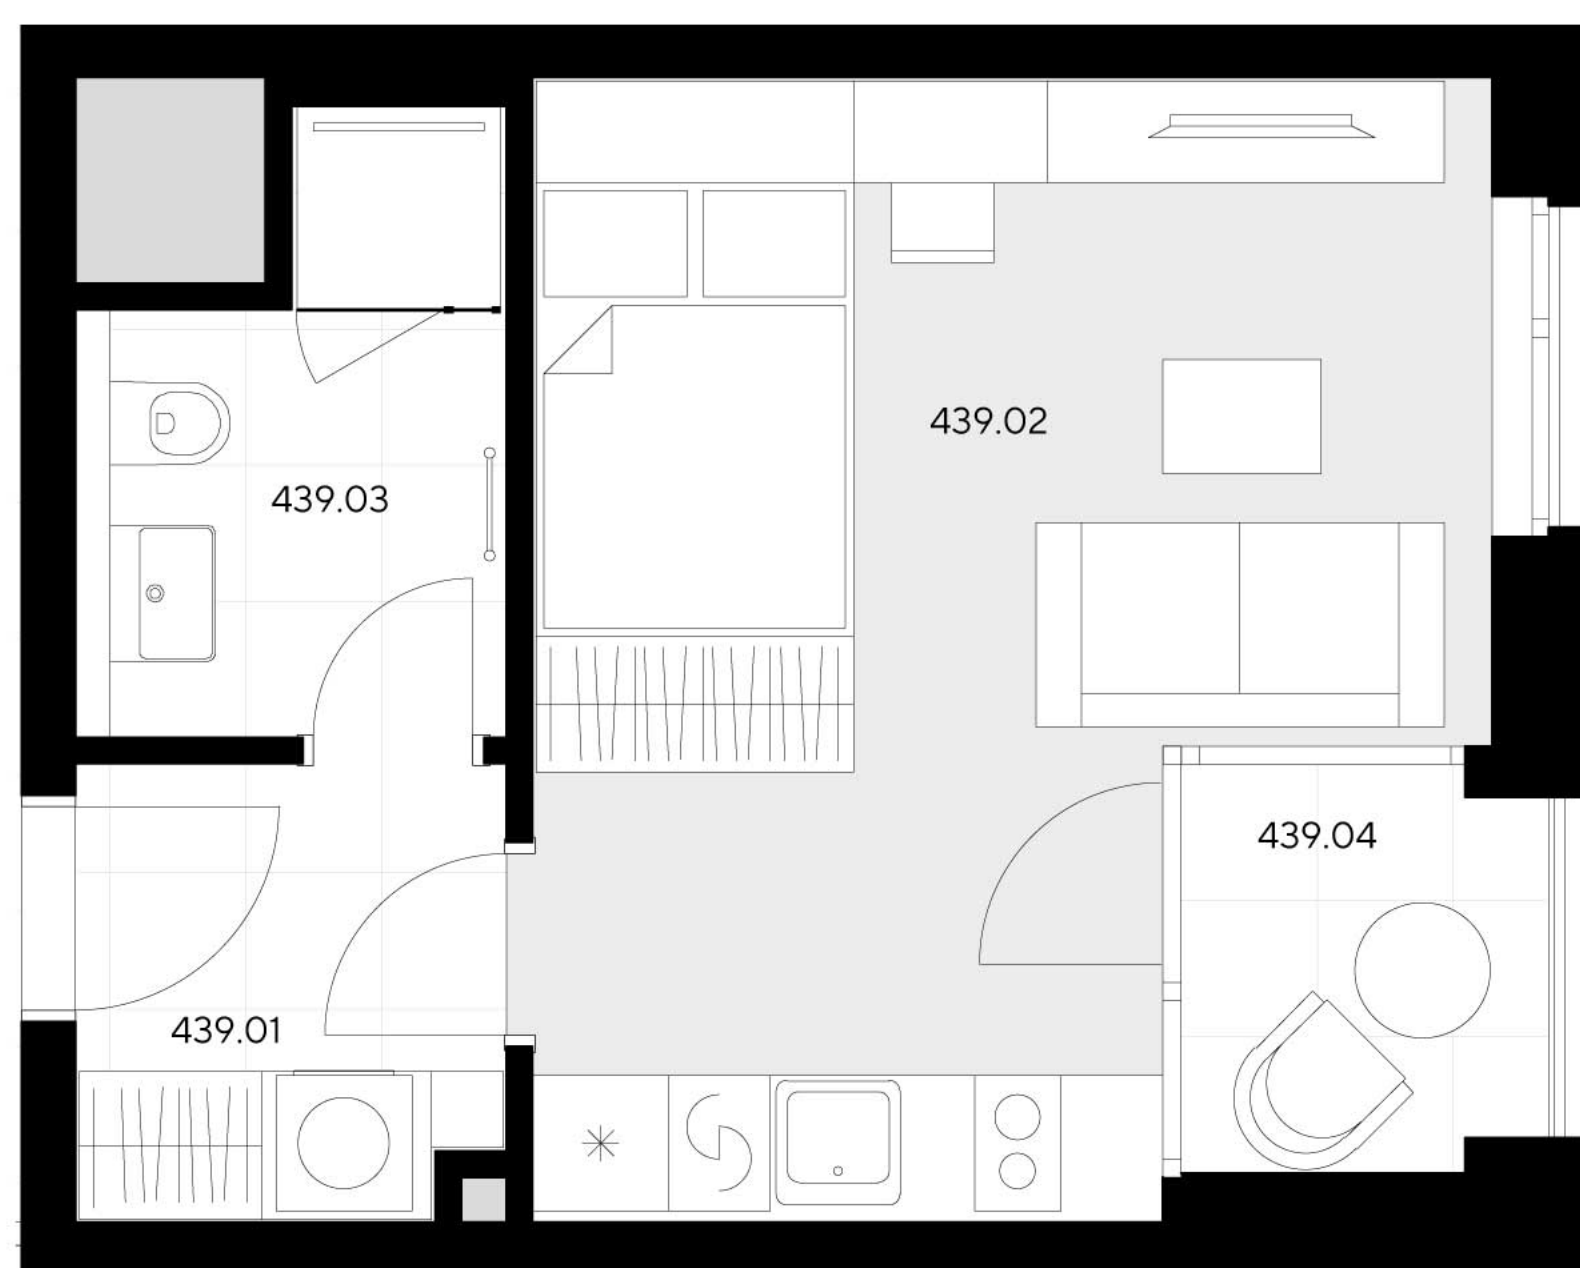

umístění na podlaží

přehled ploch

číslo		rozloha (v m²)
439.01	Zádveří	3,70
439.02	Pokoj s kuchyňským koutem	18,70
439.03	Koupelna + WC	4,20
obytná plocha jednotky		26,60
439.X	Svislé konstrukce	2,20
podlahová plocha jednotky		28,80
příslušenství		
439.04	Lodžie	2,80
S02081	Sklep	3,60

energetický štítek B - velmi úsporná

439 >