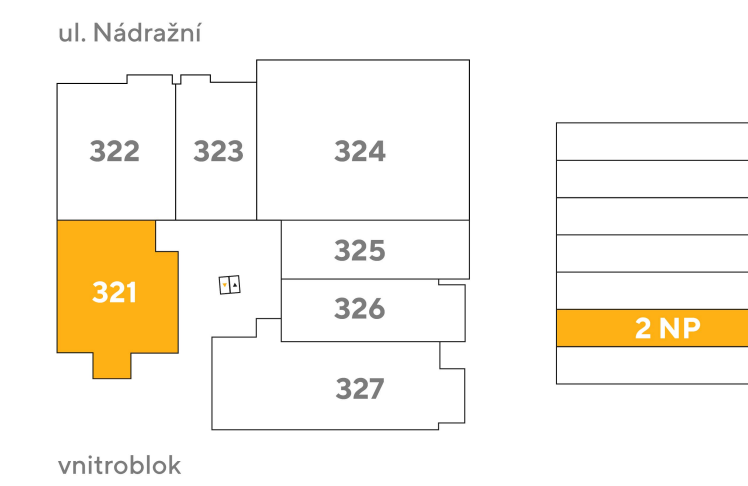

umístění na podlaží

přehled ploch

číslo		rozloha (v m ²)
321.01	Zádveří	5,20
321.02	Pokoj s kuchyňským koutem	24,20
321.03	Pokoj	16,50
321.04	Koupelna + WC	4,50
obytná plocha jednotky		50,40
321.X	Svislé konstrukce	3,10
podlahová plocha jednotky		53,50
příslušenství		
321.05	Balkón	3,40