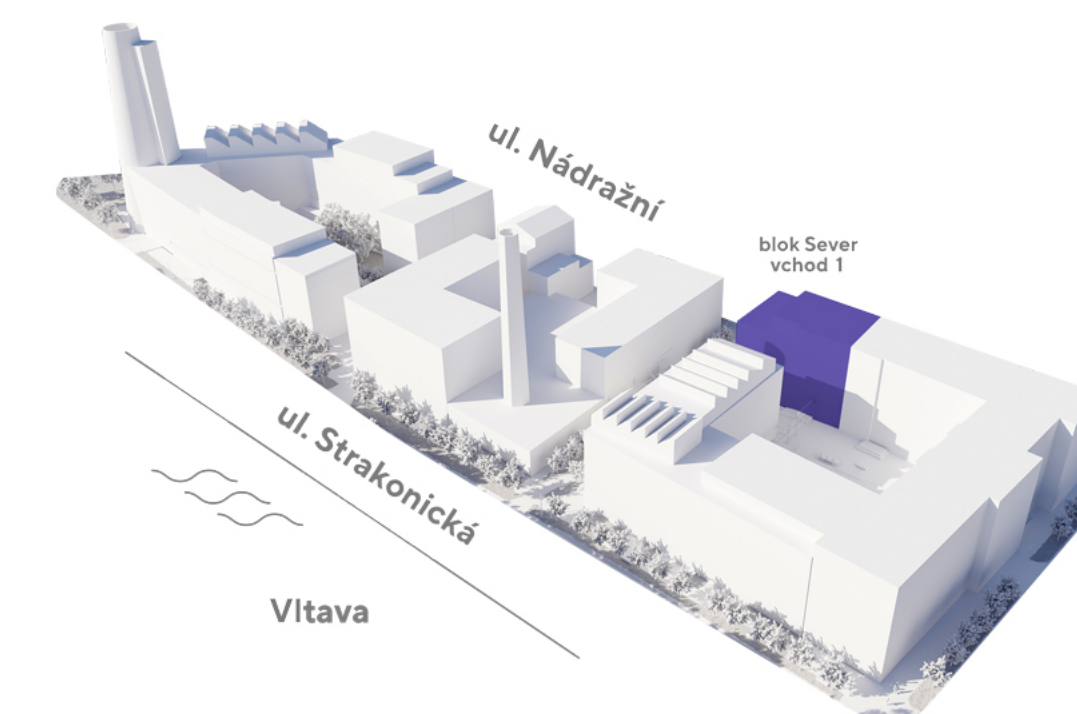

134

umístění na podlaží

přehled ploch

číslo		rozloha (v m ²)
134.01	Zádveří	4,90
134.02	Pokoj s kuchyňským koutem	22,40
134.03	Pokoj	12,10
134.04	Koupelna + WC	4,40
134.05	Komora	2,90
obytná plocha jednotky		46,70
134.X	Svislé konstrukce	3,10
podlahová plocha jednotky		49,80
příslušenství		
134.06	Lodžie	3,00
78	Parkovací stání	13,30
S02035	Sklep	2,60