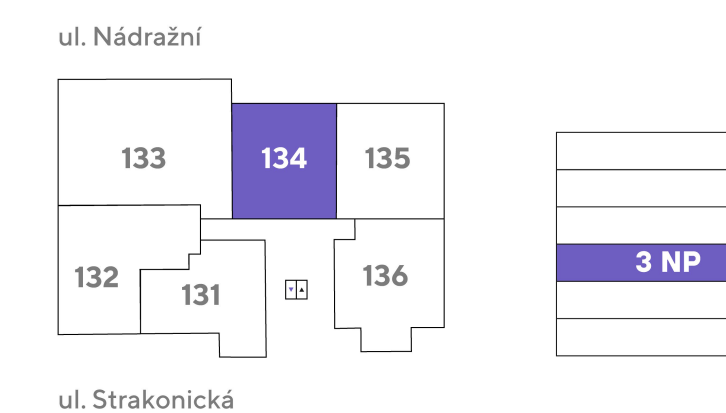

134

umístění na podlaží

přehled ploch

číslo		rozloha (v m ²)
134.01	Zádveří	4,90
134.02	Pokoj s kuchyňským koutem	22,40
134.03	Pokoj	12,10
134.04	Koupelna + WC	4,40
134.05	Komora	2,90
obytná plocha jednotky		46,70
134.X	Svislé konstrukce	3,10
podlahová plocha jednotky		49,80
příslušenství		
134.06	Lodžie	3,00
78	Parkovací stání	13,30
S02035	Sklep	2,60