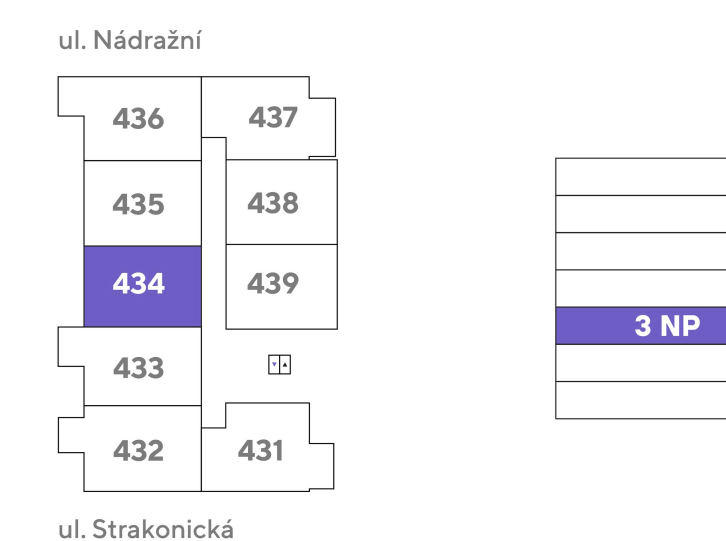

umístění na podlaží

přehled ploch

číslo		rozloha (v m ²)
434.01	Zádveří	3,70
434.02	Pokoj s kuchyňským koutem	20,80
434.03	Koupelna + WC	4,20
obytná plocha jednotky		28,70
434.X	Svislé konstrukce	2,20
podlahová plocha jednotky		30,90
příslušenství		
434.04	Lodžie	2,90
S01090	Sklep	3,40