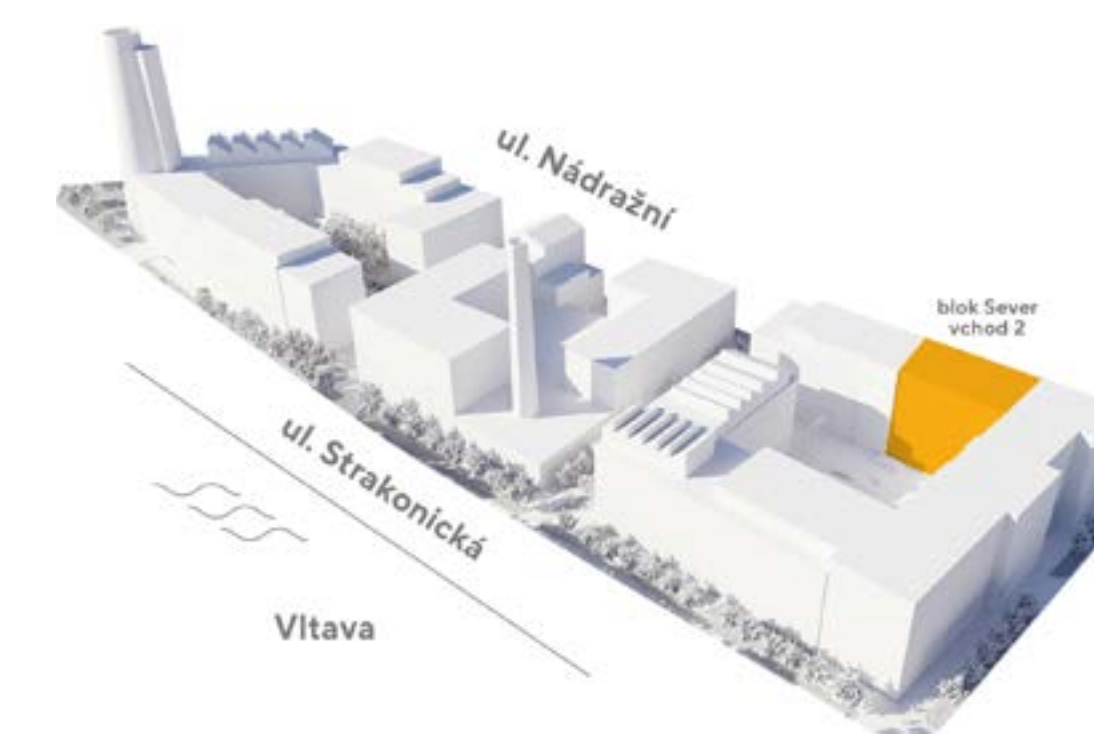

262

umístění na podlaží

přehled ploch

číslo		rozloha (v m <sup>2</sup> )
262.01	Zádveří	7,80
262.02	Pokoj s kuchyňským koutem	28,30
262.03	Koupelna + WC	4,60
<b>obytná plocha jednotky</b>		<b>40,70</b>
262.X	Svislé konstrukce	2,60
<b>podlahová plocha jednotky</b>		<b>43,30</b>
<b>příslušenství</b>		
262.04	Terasa	5,30