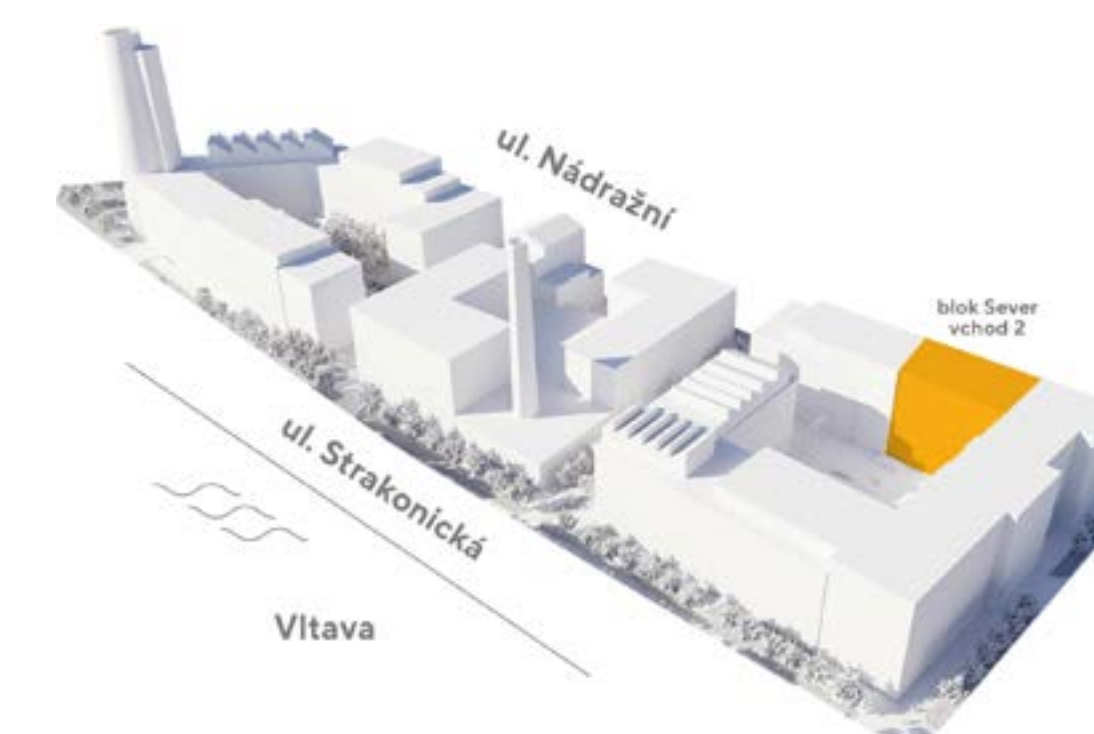

263 ➤

byt 3+kk  
89,20 m<sup>2</sup>  
5. NP - VZ

263

umístění na podlaží

přehled ploch

číslo		rozloha (v m <sup>2</sup> )
263.01a	Zádveří	5,20
263.01b	Chodba	6,70
263.02	Pokoj s kuchyňským koutem	34,70
263.03	Pokoj	11,40
263.04	Pokoj	14,50
263.05	Koupelna	4,20
263.06	WC	2,30
263.07	Komora	3,90
<b>obytná plocha jednotky</b>		<b>82,90</b>
263.X	Svislé konstrukce	6,30
<b>podlahová plocha jednotky</b>		<b>89,20</b>
<b>příslušenství</b>		
263.09	Terasa	4,30
263.08	Lodžie	16,60