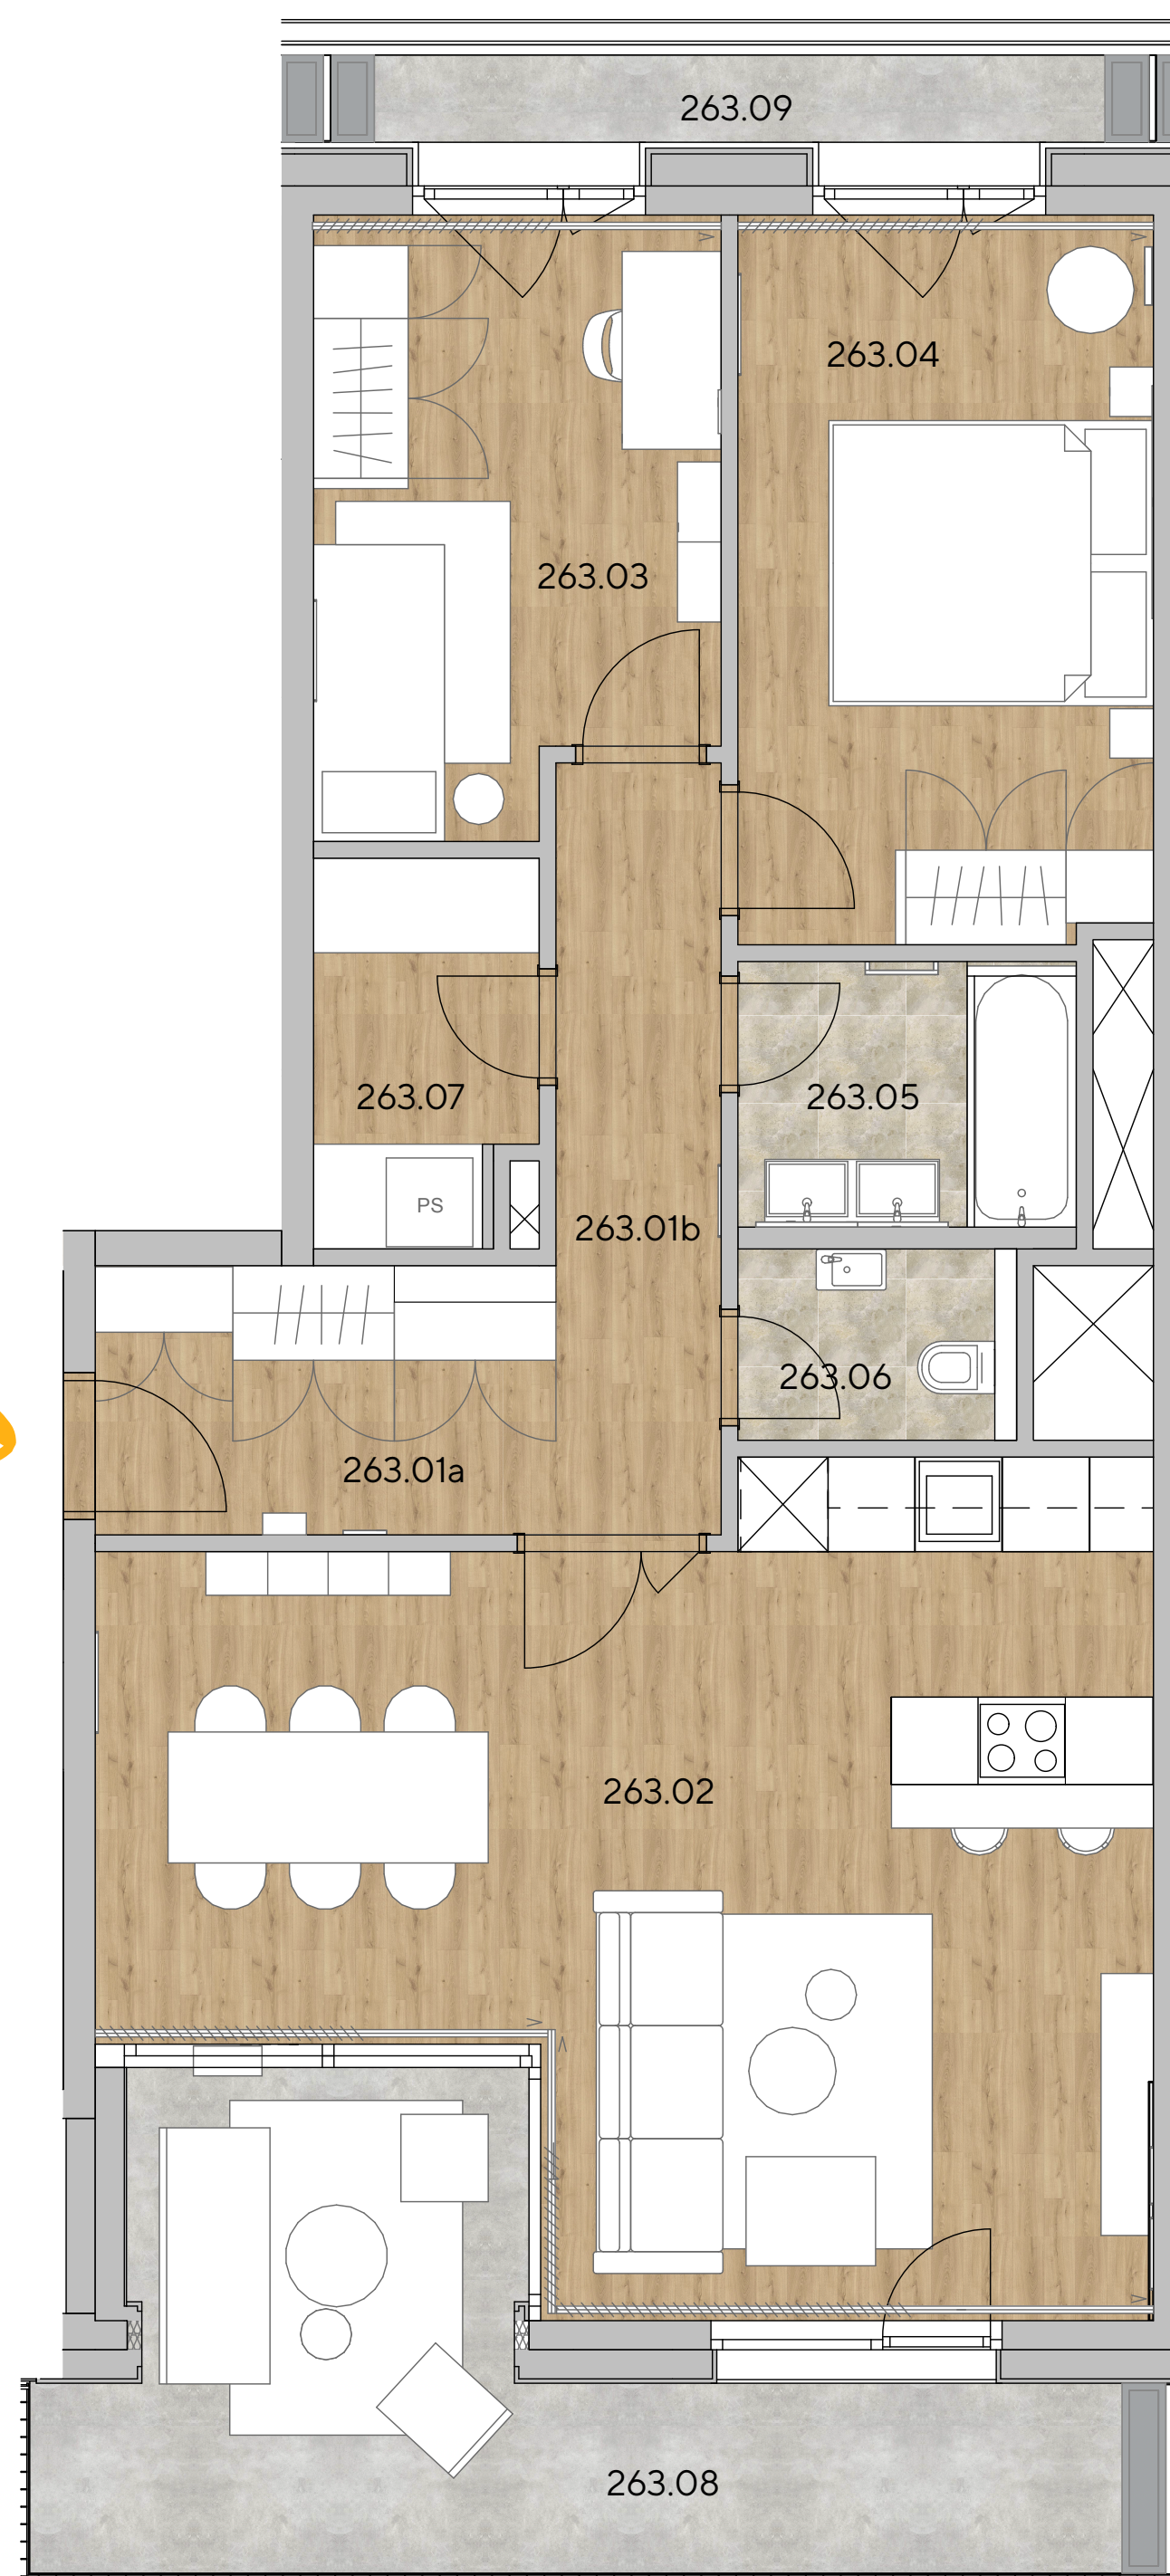

263 ➤

byt 3+kk  
89,20 m<sup>2</sup>  
5. NP - VZ

263

umístění na podlaží

přehled ploch

číslo		rozloha (v m <sup>2</sup> )
263.01a	Zádveří	5,20
263.01b	Chodba	6,70
263.02	Pokoj s kuchyňským koutem	34,70
263.03	Pokoj	11,40
263.04	Pokoj	14,50
263.05	Koupelna	4,20
263.06	WC	2,30
263.07	Komora	3,90
<b>obytná plocha jednotky</b>		<b>82,90</b>
263.X	Svislé konstrukce	6,30
<b>podlahová plocha jednotky</b>		<b>89,20</b>
<b>příslušenství</b>		
263.09	Terasa	4,30
263.08	Lodžie	16,60

energetický štítek B - velmi úsporná