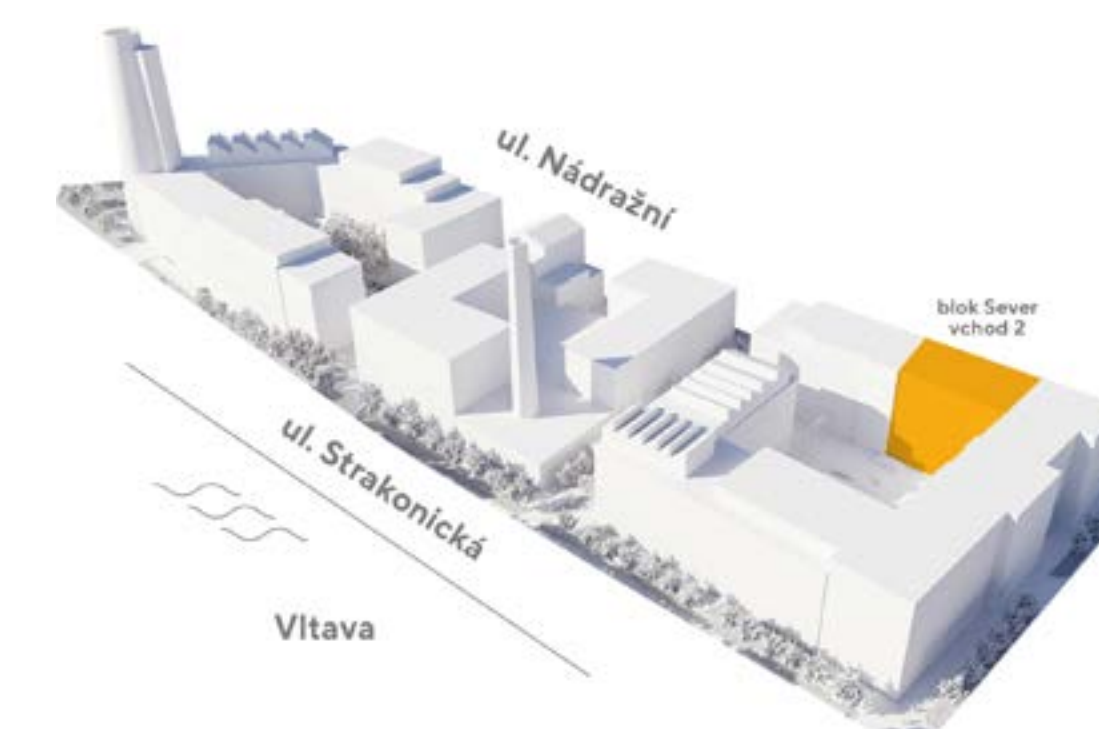

352

byt 2+kk
53,00 m²
5. NP - Z

352

umístění na podlaží

ul. Nádražní

přehled ploch

číslo		rozloha (v m ²)
352.01	Zádveří	8,10
352.02	Pokoj s kuchyňským koutem	24,50
352.03	Pokoj	12,90
352.04	Koupelna + WC	4,50
obytná plocha jednotky		50,00
252.X	Svislé konstrukce	3,00
podlahová plocha jednotky		53,00
příslušenství		
352.05	Lodžie	5,80