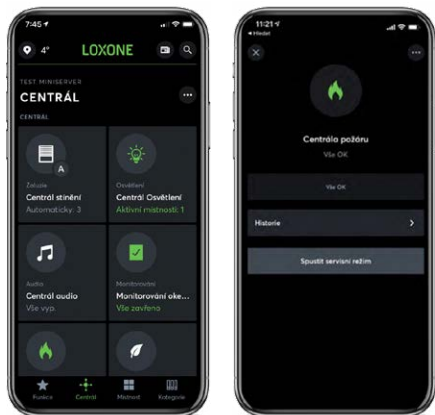

- Lednice kombi vysoká BCNA275E5ZSN
- Myčka Beko BDIN36535 (š. 60 cm) nebo BDIS38040A (š. 45 cm), dle dispozice
- Trouba pečící Beko BBIM17400BDS
- Trouba mikrovlnná Beko BMGB20212B
- Deska varná 4-plotýnka Beko HII 64400 MT
- Digestoř vestavná Beko HNU61422B
- Pračka se sušičkou Beko HTV8716X1

## TECHNOLOGIE

- Vzduchotechnika s rekuperací, filtrací a úpravou vlhkosti a teploty přiváděného vzduchu.
- Systém Smart home Loxone, který např. ovládá tepelnou pohodu a intenzitu větrání podle pokynů meteostanice nebo dle pokynů klienta, vše ovládatelné přes aplikaci odkudkoli kdykoli.
- Domovní videotelefon.
- Požární čidla napojená do Loxone s výstražným signálem ke klientovi.
- Dálkově odečitatelná měřidla jsou klientovi též přístupná elektronicky dálkově.

## STANDARD VYTÁPĚNÍ

Vytápění můžete ovládat jednoduše odkudkoliv. Ideální teplotu pro ideální čas nastavíte v aplikaci Loxone, v rámci které můžete také přepnout vytápění do úsporného režimu, pokud jedete např. na dovolenou, nebo jej spustit, pokud se domů vracíte dříve. Topení a ventilaci pro jednotlivé místnosti nebo celý byt můžete ovládat pohodlně z jedné přehledné aplikace na telefonu či tabletu.